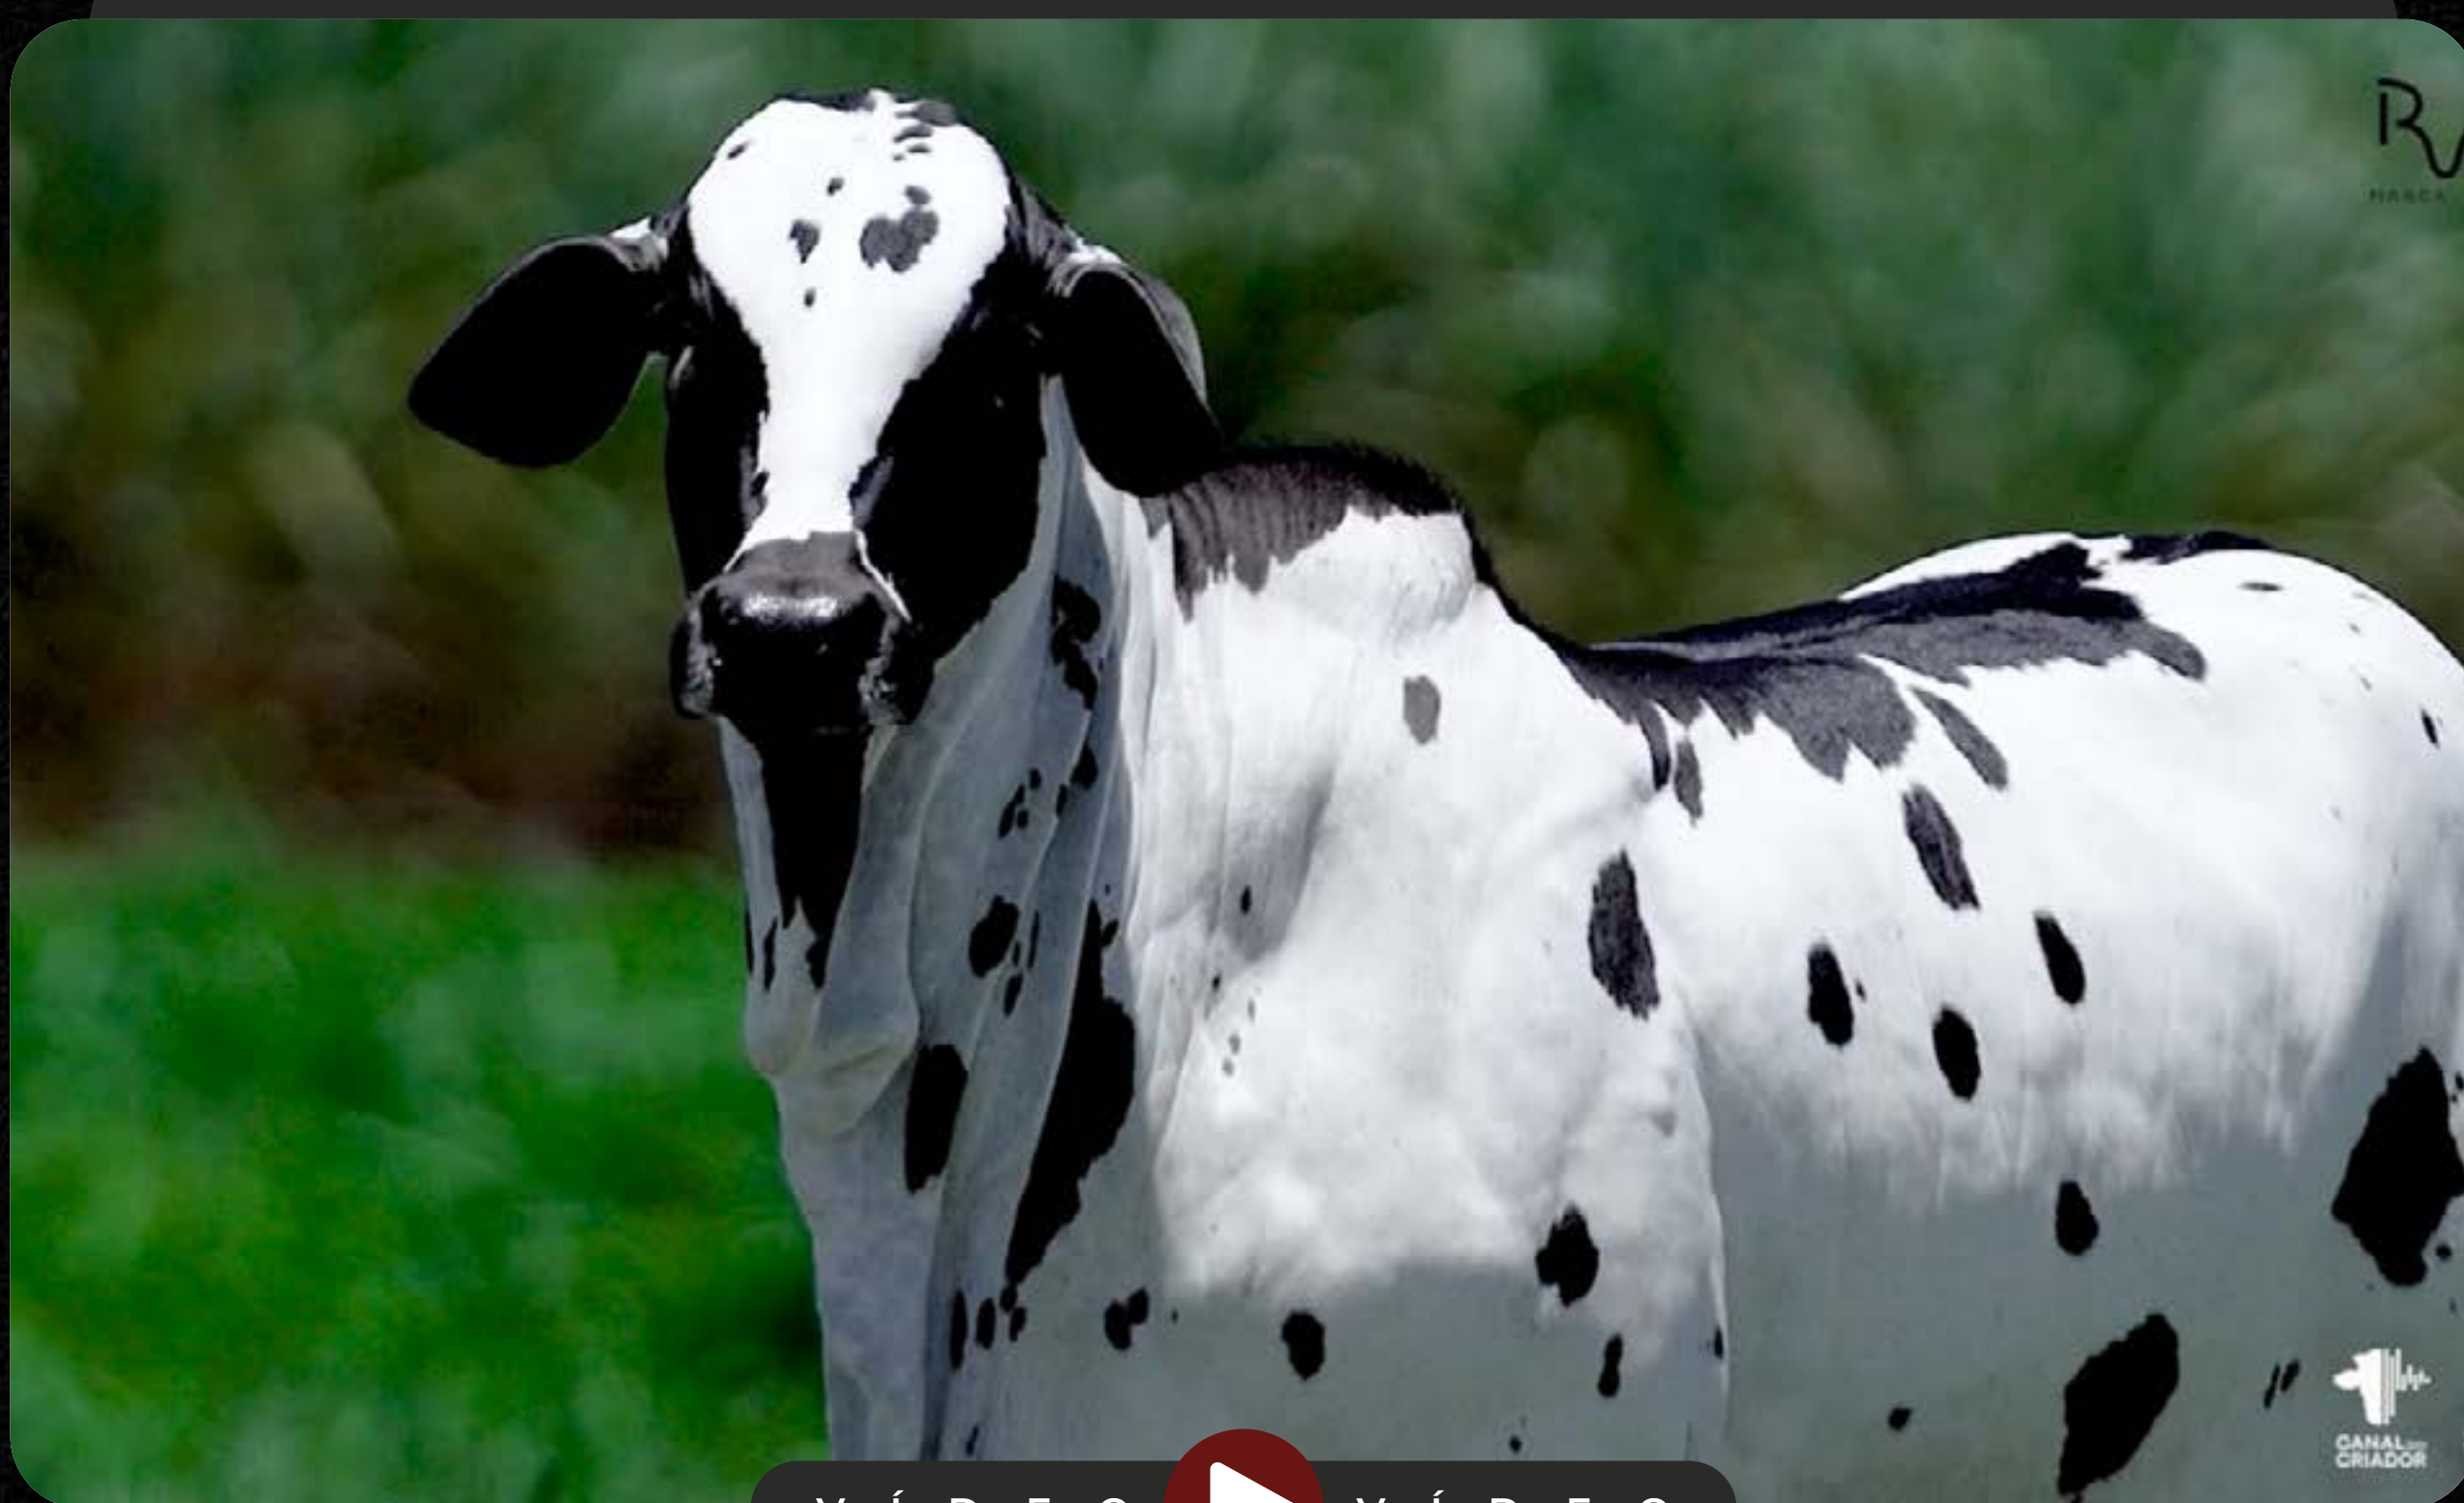

GAVINA

FIV MARCA RV

RG: RVCN 682 • NASC.: 29-06-2025 • SEXO: FÊMEA / PO

V Í D E O V Í D E O

RAMBO DA MN

DIVISOR FIV V3

PINTOR FIV L.CANCADO

X

GAVETA FIV MARCA RV

SALINA DA CAFE

BRITTA

PESO: 240 KG