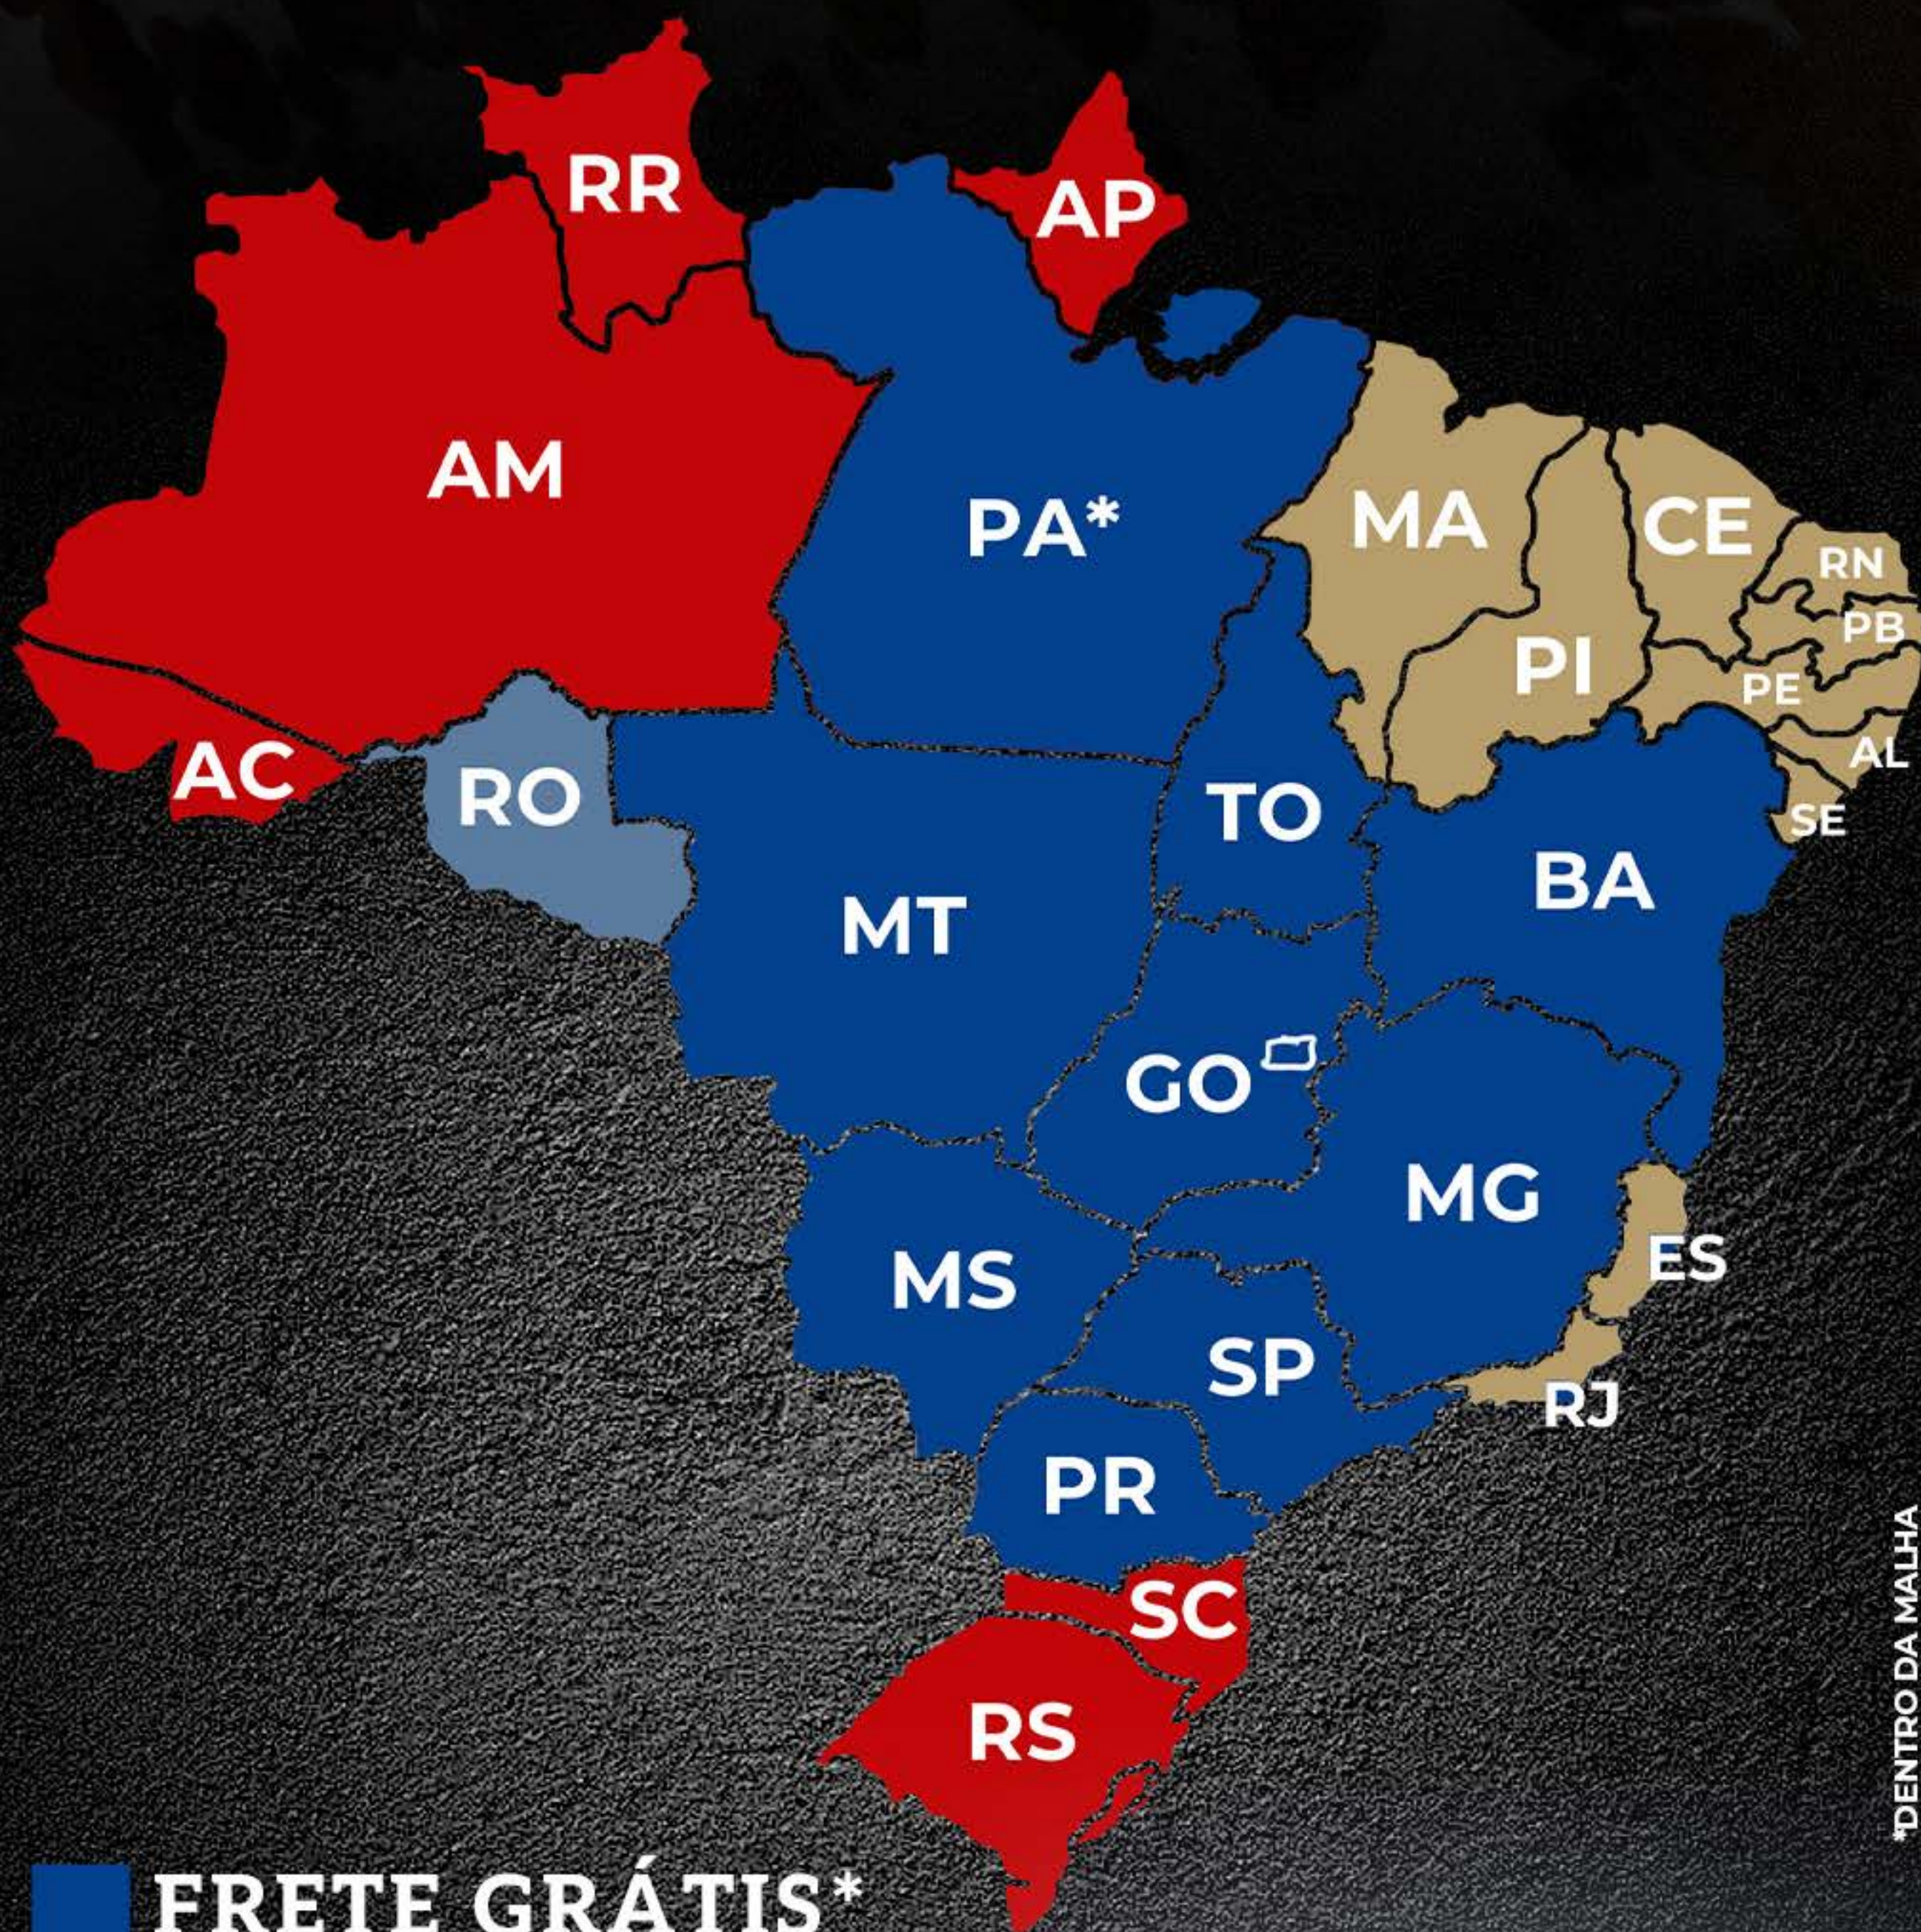

CONDIÇÕES DE FRETE

*DENTRO DA MALHA
RODOVIÁRIA FEDERAL

FRETE GRÁTIS*
QUALQUER QUANTIDADE

FRETE GRÁTIS*
A PARTIR DE 2 LOTES

FRETE GRÁTIS*
A PARTIR DE 2 LOTES
PONTOS DE ENTREGA:
VILHENA - RO
JI PARANÁ - RO
ARIQUEMES - RO
PORTO VELHO - R

**NÃO É POSSÍVEL
A ENTREGA**