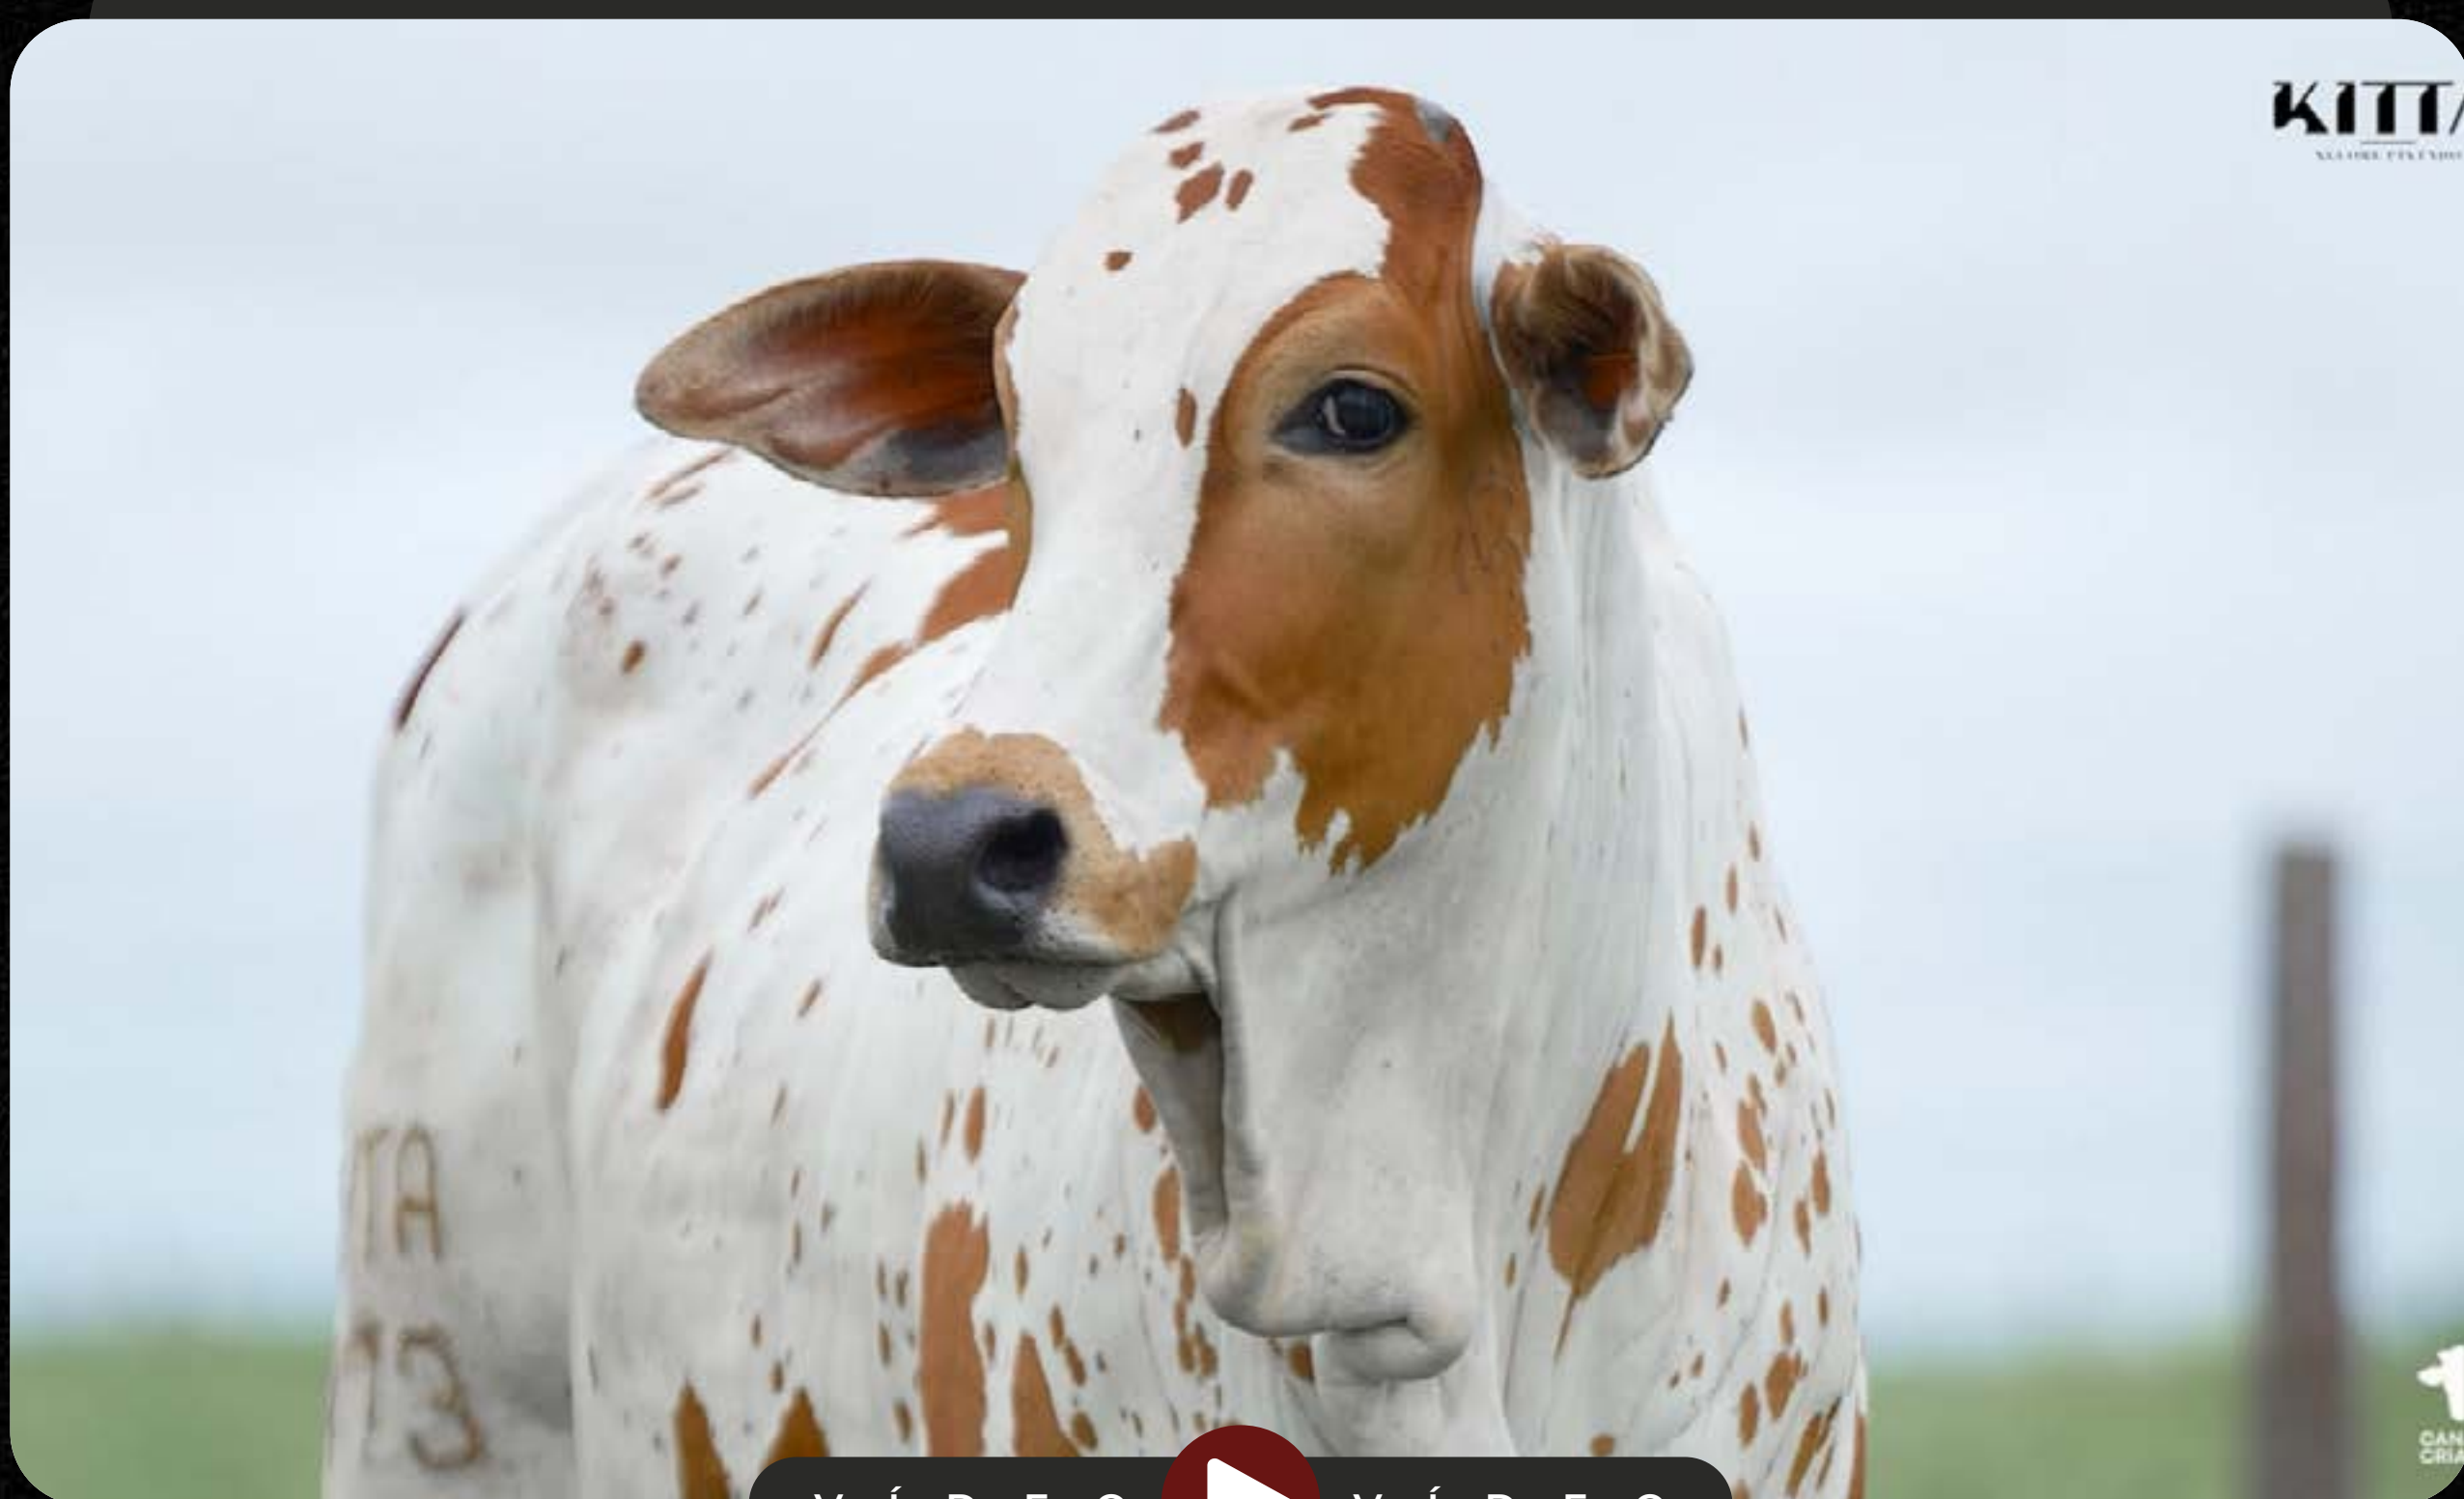

IBIZA PINK

CROÁCIA

PESO: 412 KG

INSEMINADA DO TOURO TURBO FIV GC DA SL, DESDE 01/03/2026

KITA NELORE PINTADO

BRUNA

RG: KITA 473 • NASC.: 28-01-2024 • SEXO: FÊMEA / PO

V Í D E O