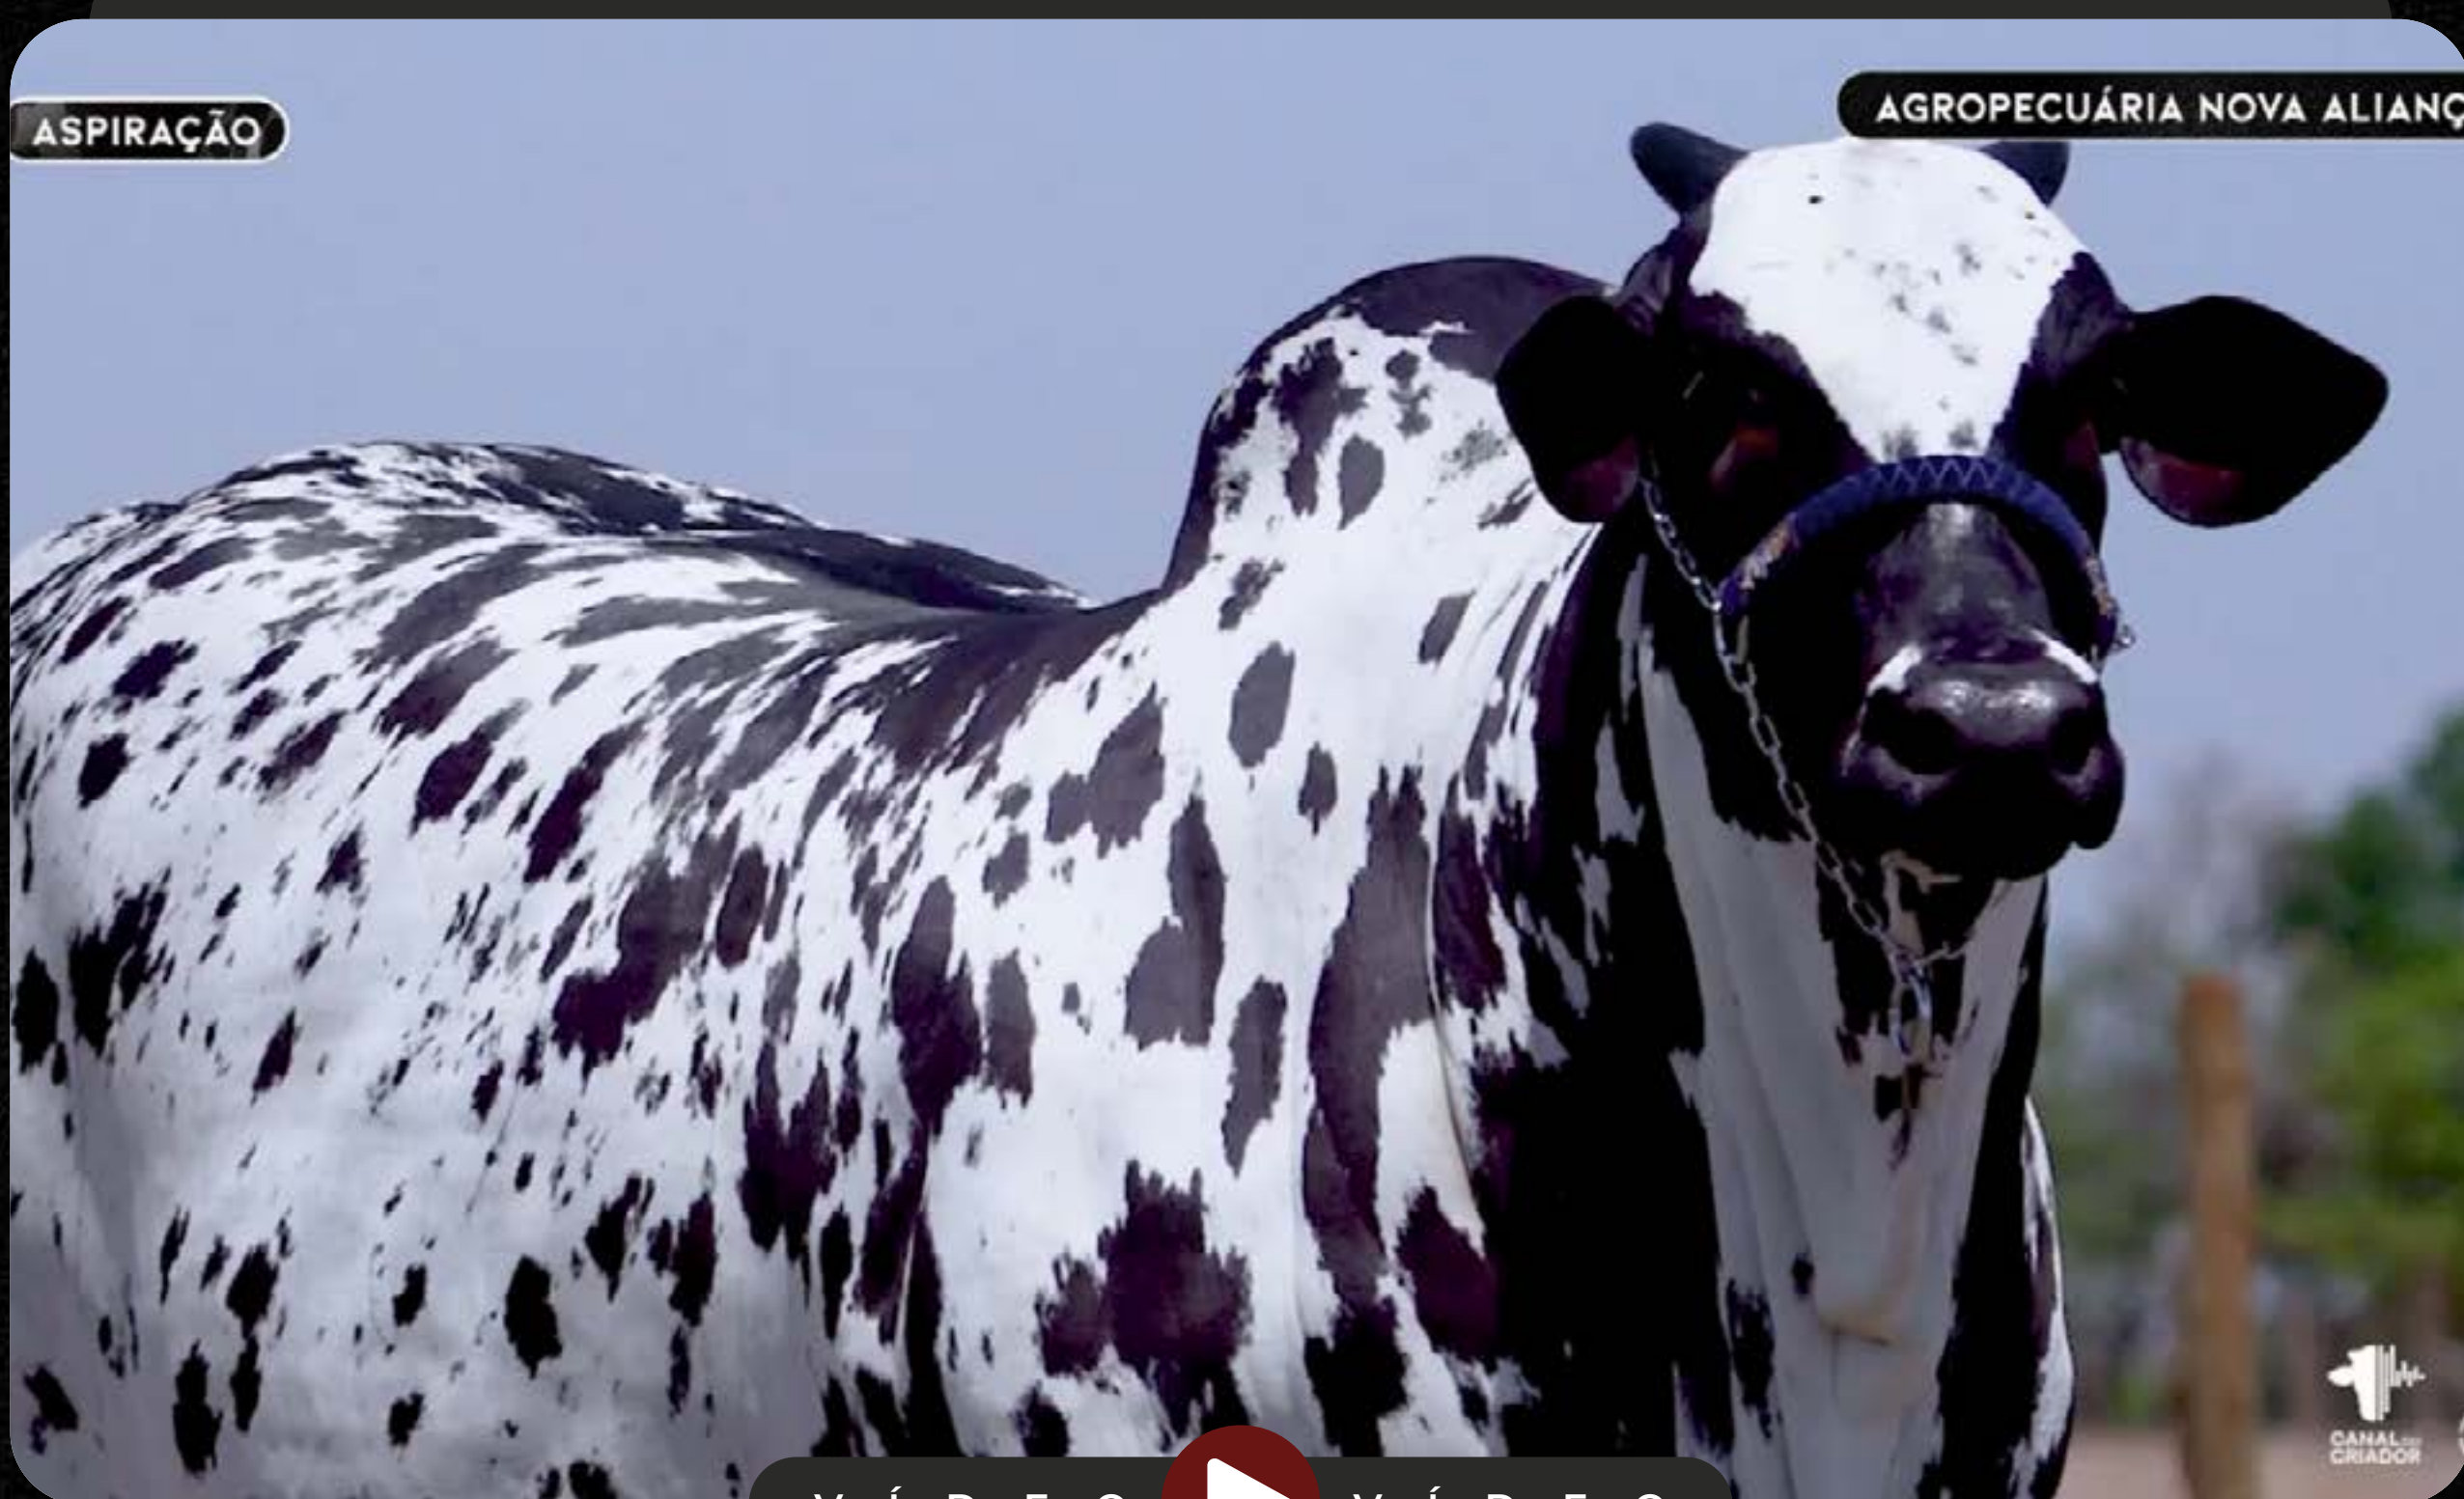

AGROPECUÁRIA NOVA ALIANÇA

DALMATATA

FIV SYAGRI

RG: SYA 530 • SEXO: FÊMEA

BANNER FIV V3

TAJU DE GARÇA

IMPACTO FIV V3

X

IBIZA FIV RECONQUISTA

LAMBONA L. CANÇADO

IBIZA FIV LINDA