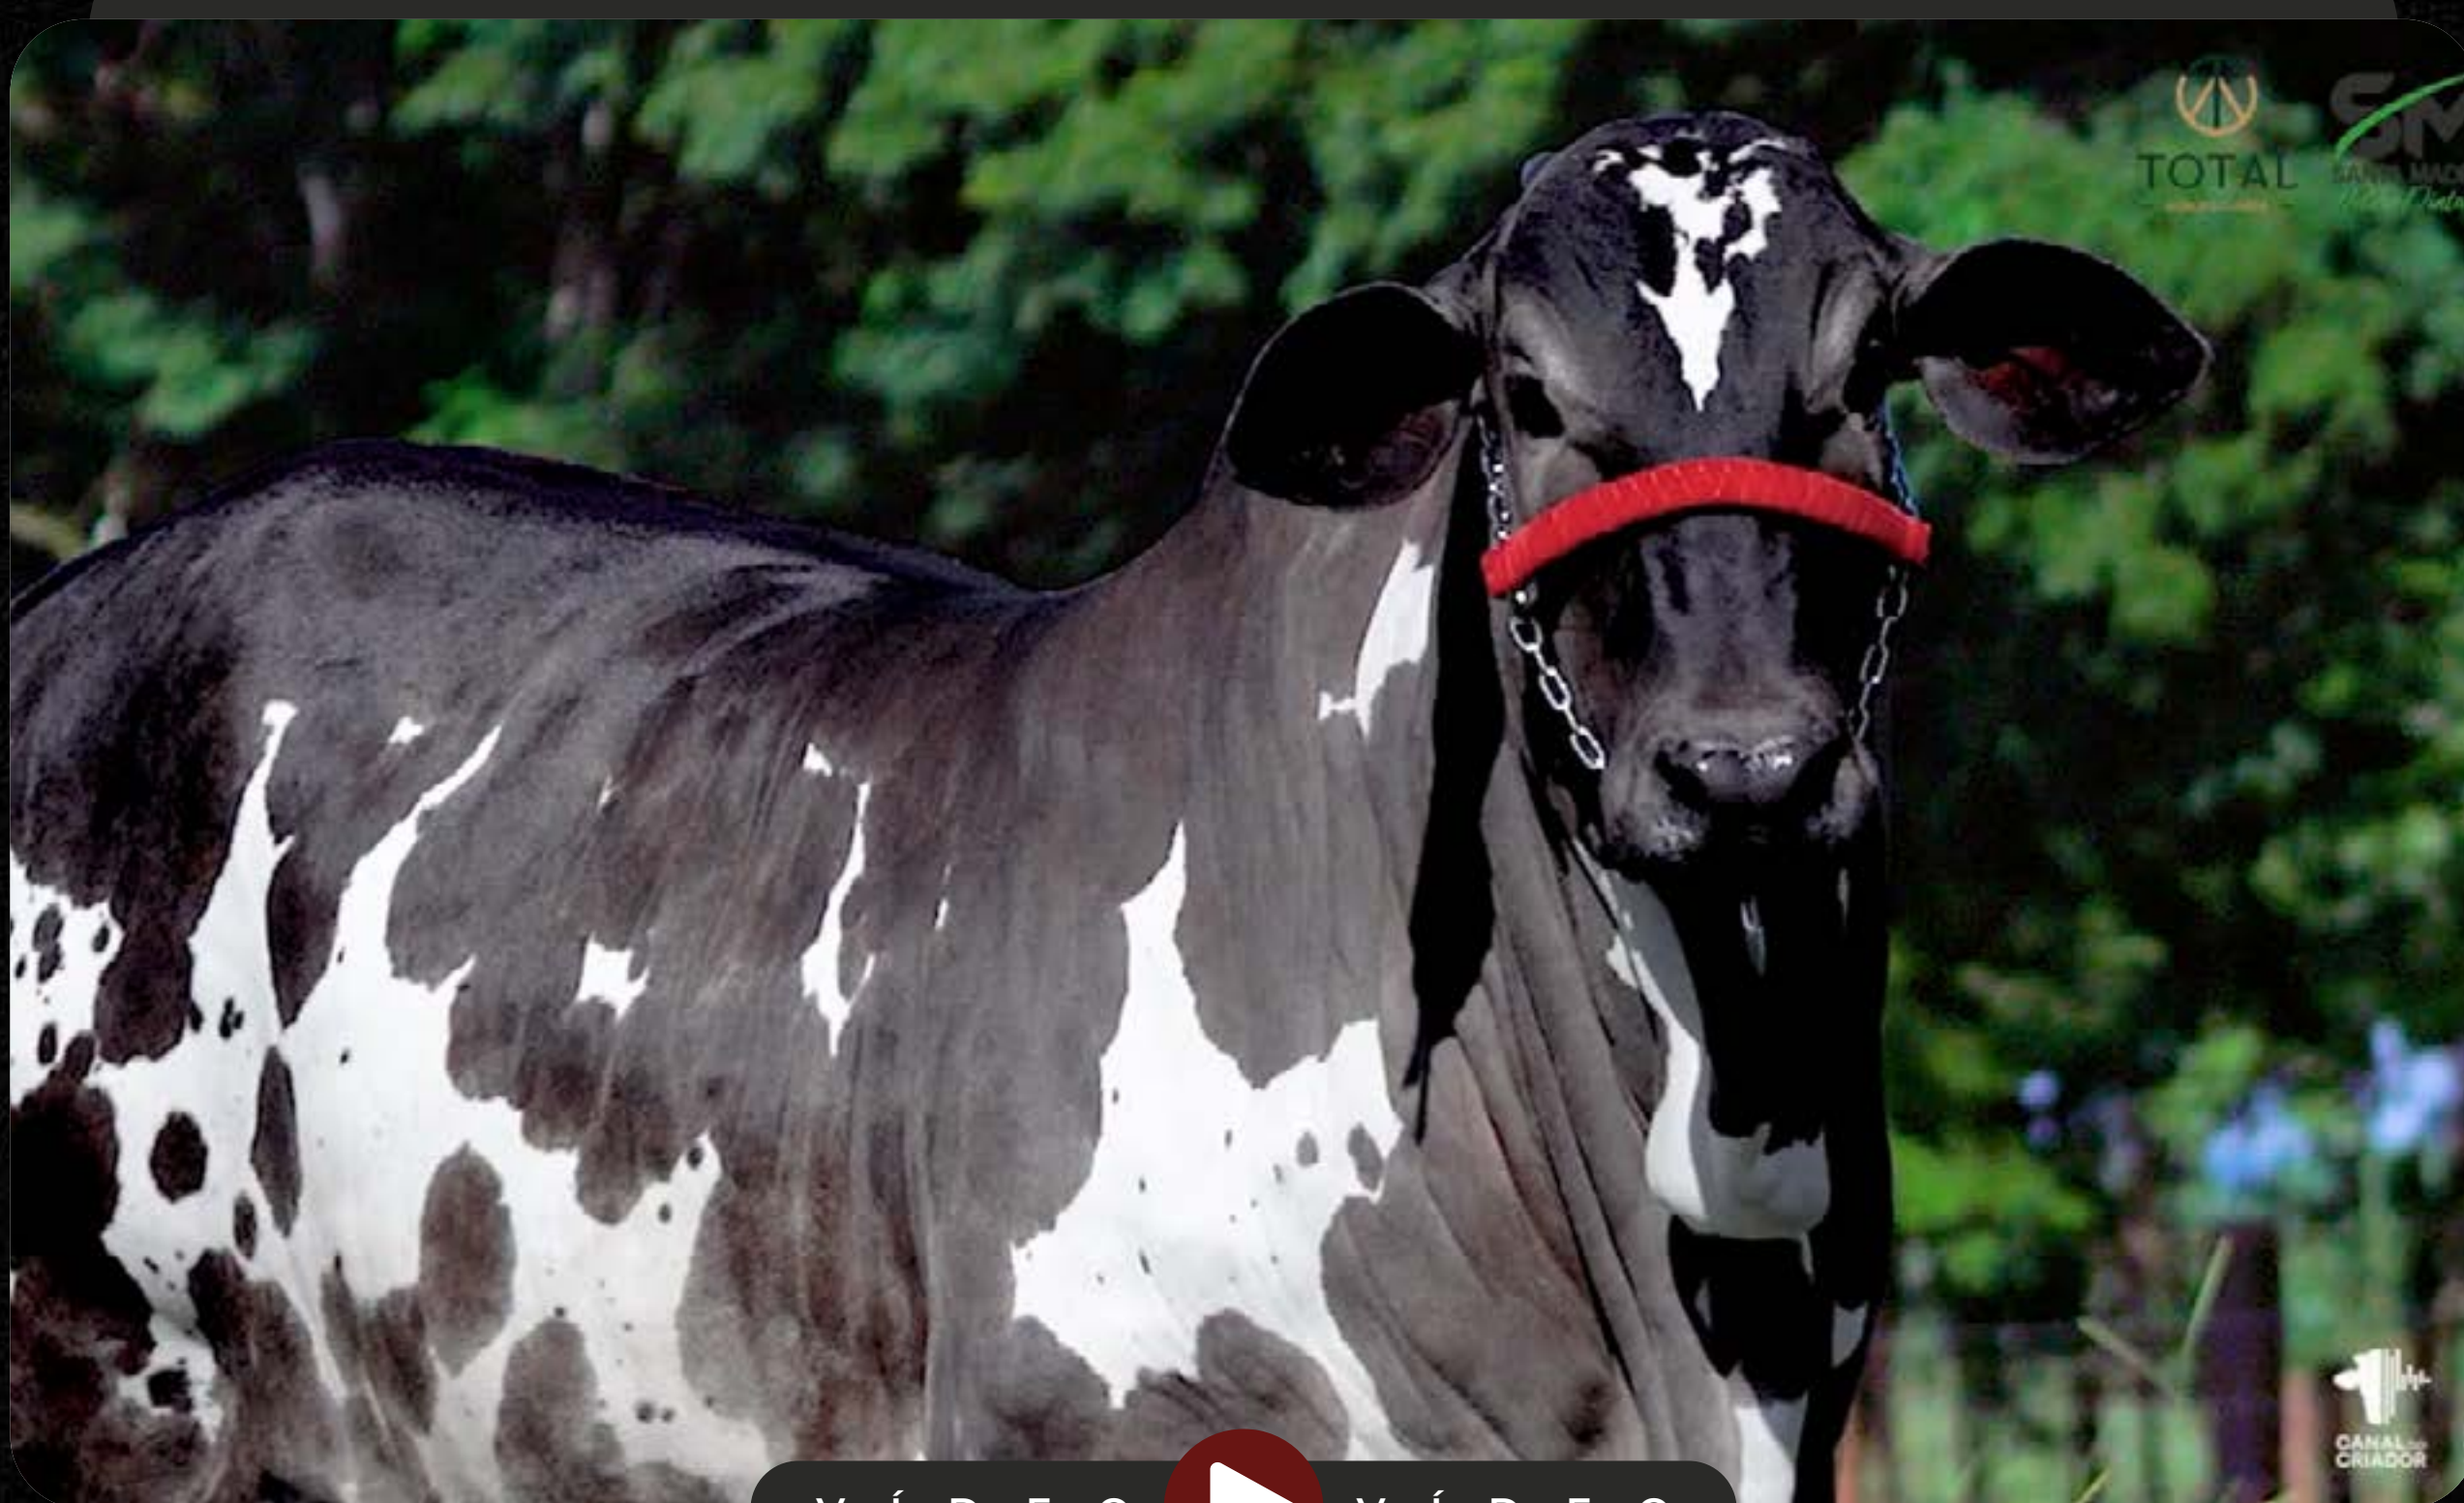

SANTA MADRE NELORE PINTADO / TOTAL AGROPECUÁRIA

RUTH

FIV CEST

RG: CEST 52 • NASC.: 02-02-2025 • SEXO: FÊMEA / PO

V Í D E O

V Í D E O

BADEJO FIV GC DA SL

LACRE FIV L. CANÇADO

MIL FIV GC DA SL

X

FEITICEIRA FIV V3

DINAMICA GC DA SL

LAMONA L. CANÇADO

PESO: 437 KG