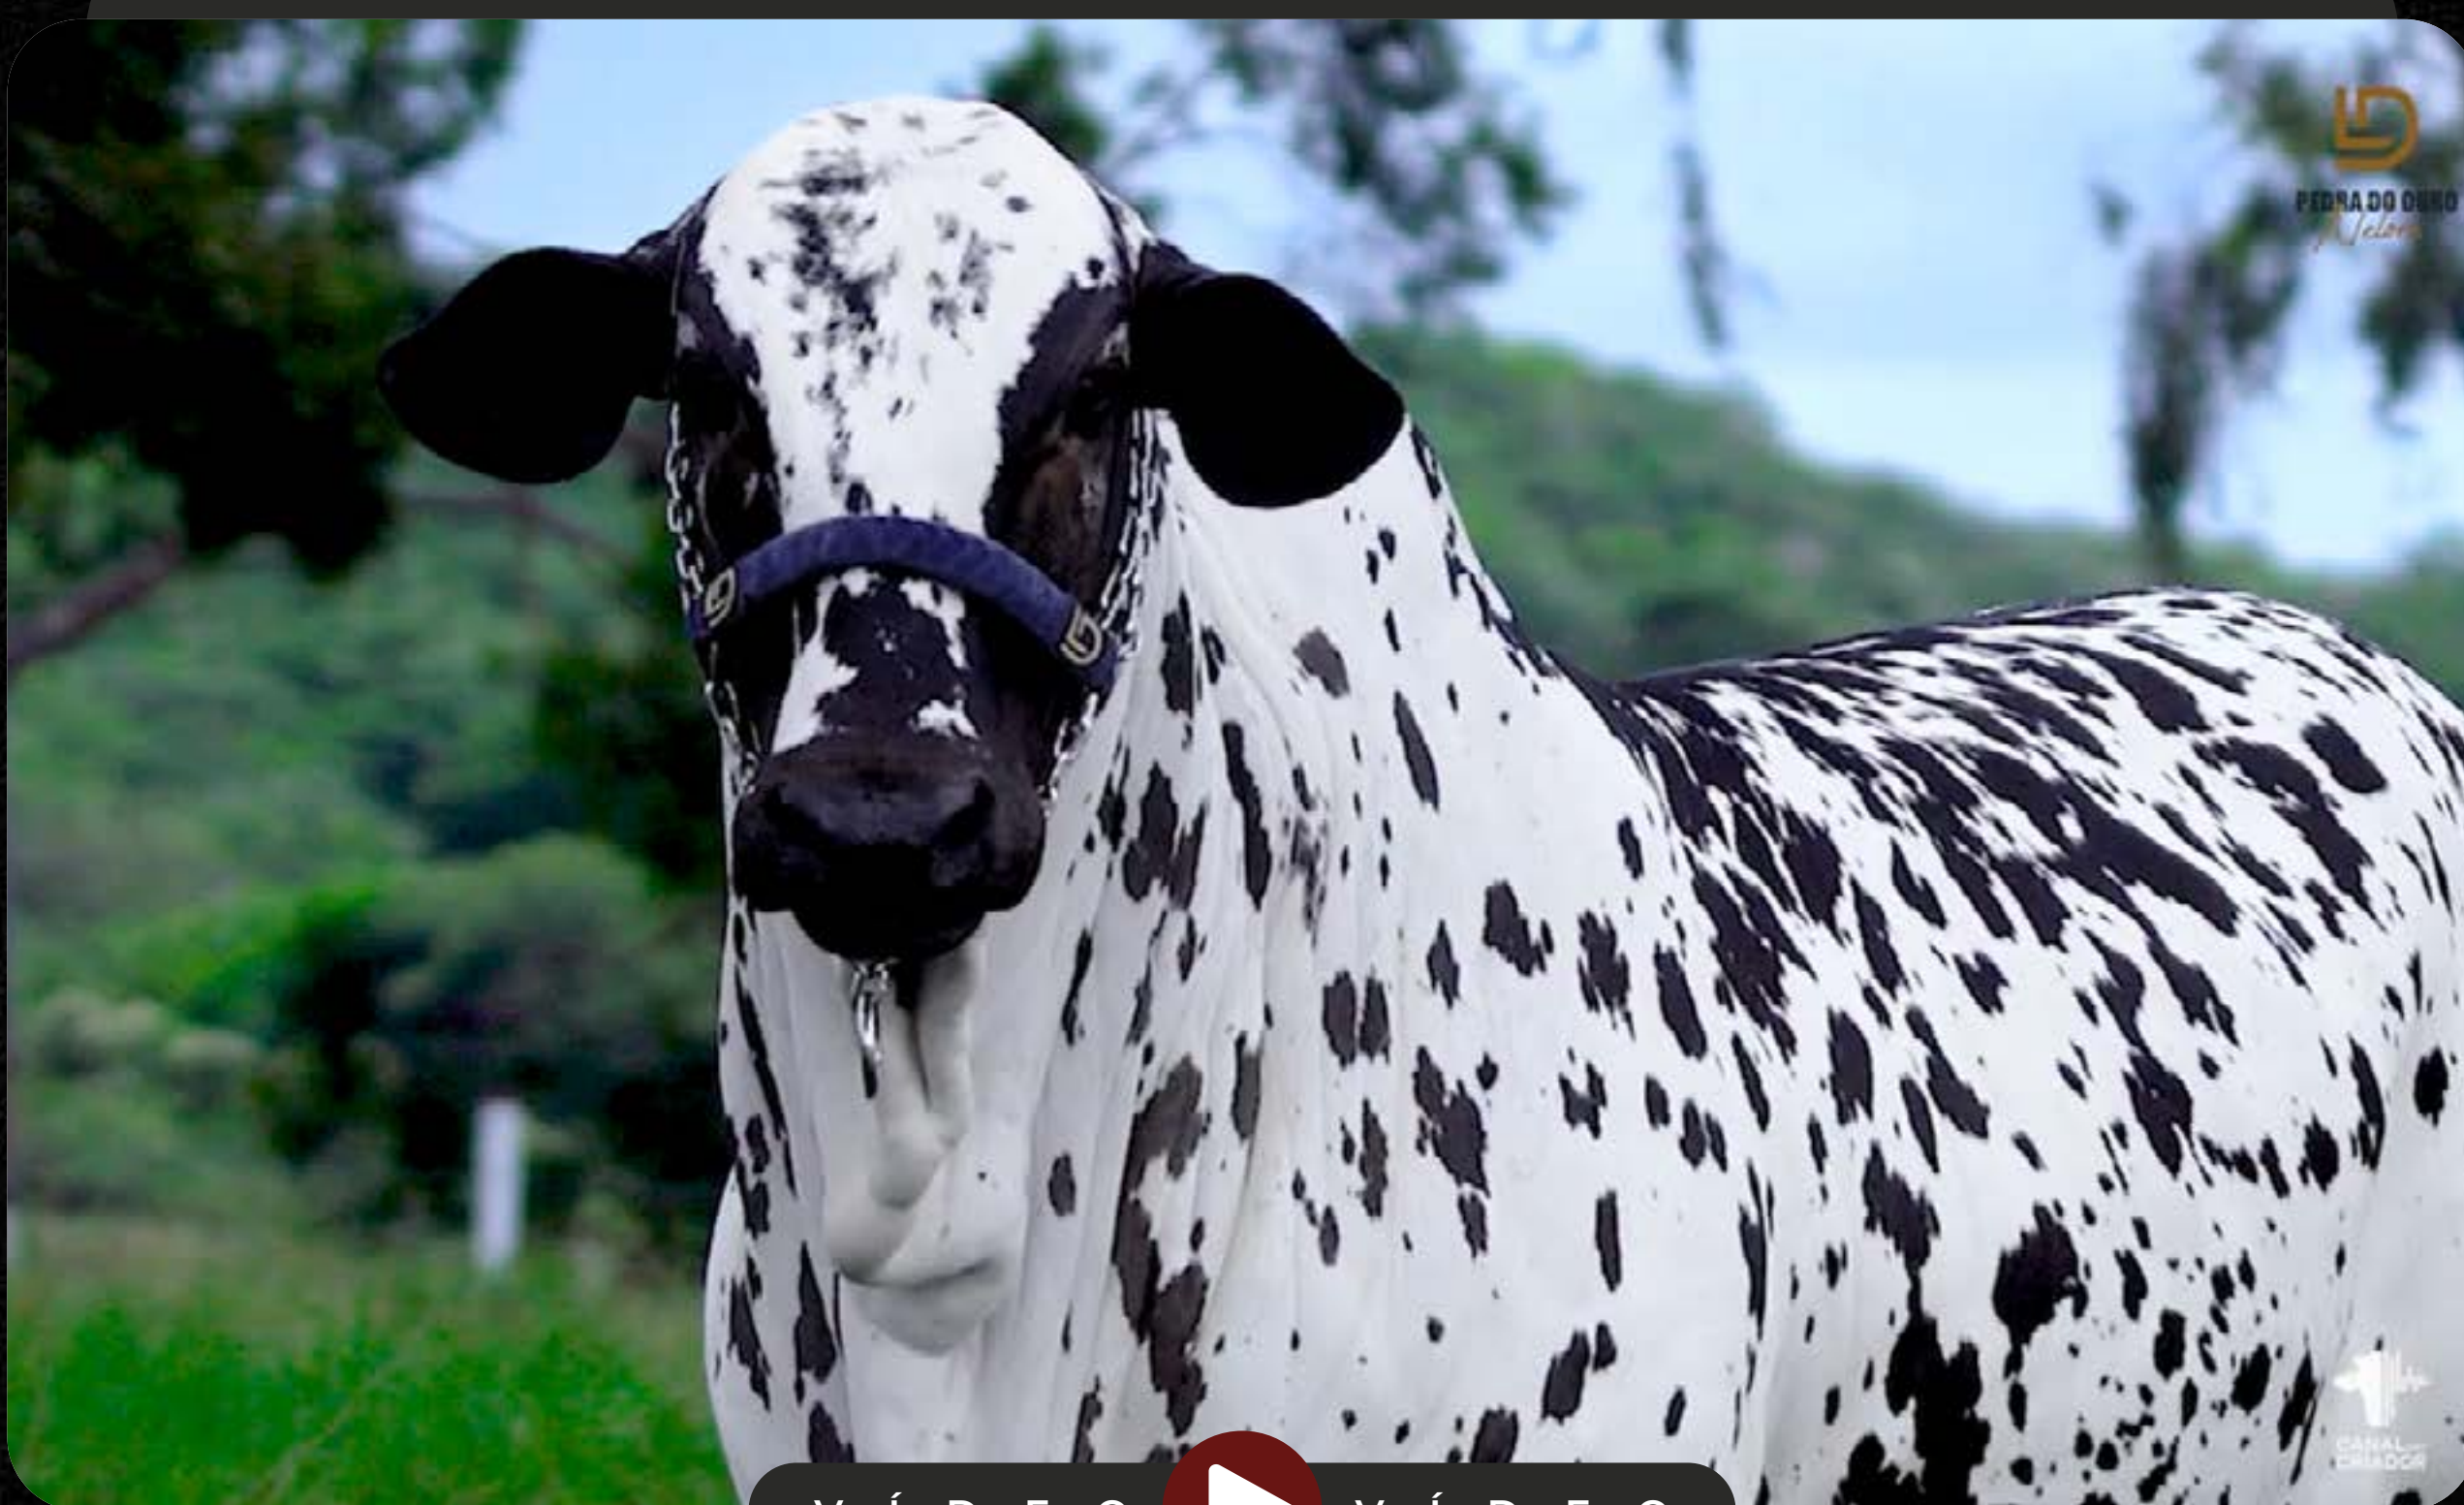

HONDURAS

FIV DA PO

50%
À VENDA

RG: MDL 11267 • NASC.: 24-05-2025 • SEXO: FÊMEA / PO

V Í D E O V Í D E O

IMPACTO FIV V3

BADEJO FIV GC DA SL

VALOR FIV V3 x **GALERIA FIV GC DA SL**

LAMBISGÓIA L. CANÇADO

FADONHA L. CANÇADO

PESO: 370 KG

HONDURAS E FILHA DA BARRIGA DE OURO DA FAZENDA PEDRA DO OURO GALERIA FIV GC DA SL, FILHA DO BADEJO NA FADONHA L. CANÇADO! HONDURAS EM SUA PRIMEIRA PISTA FOI 1 PRÊMIO NA EXPOINEL MINAS 2026. PISTA E COM CERTEZA FUTURA DOADORA!!!