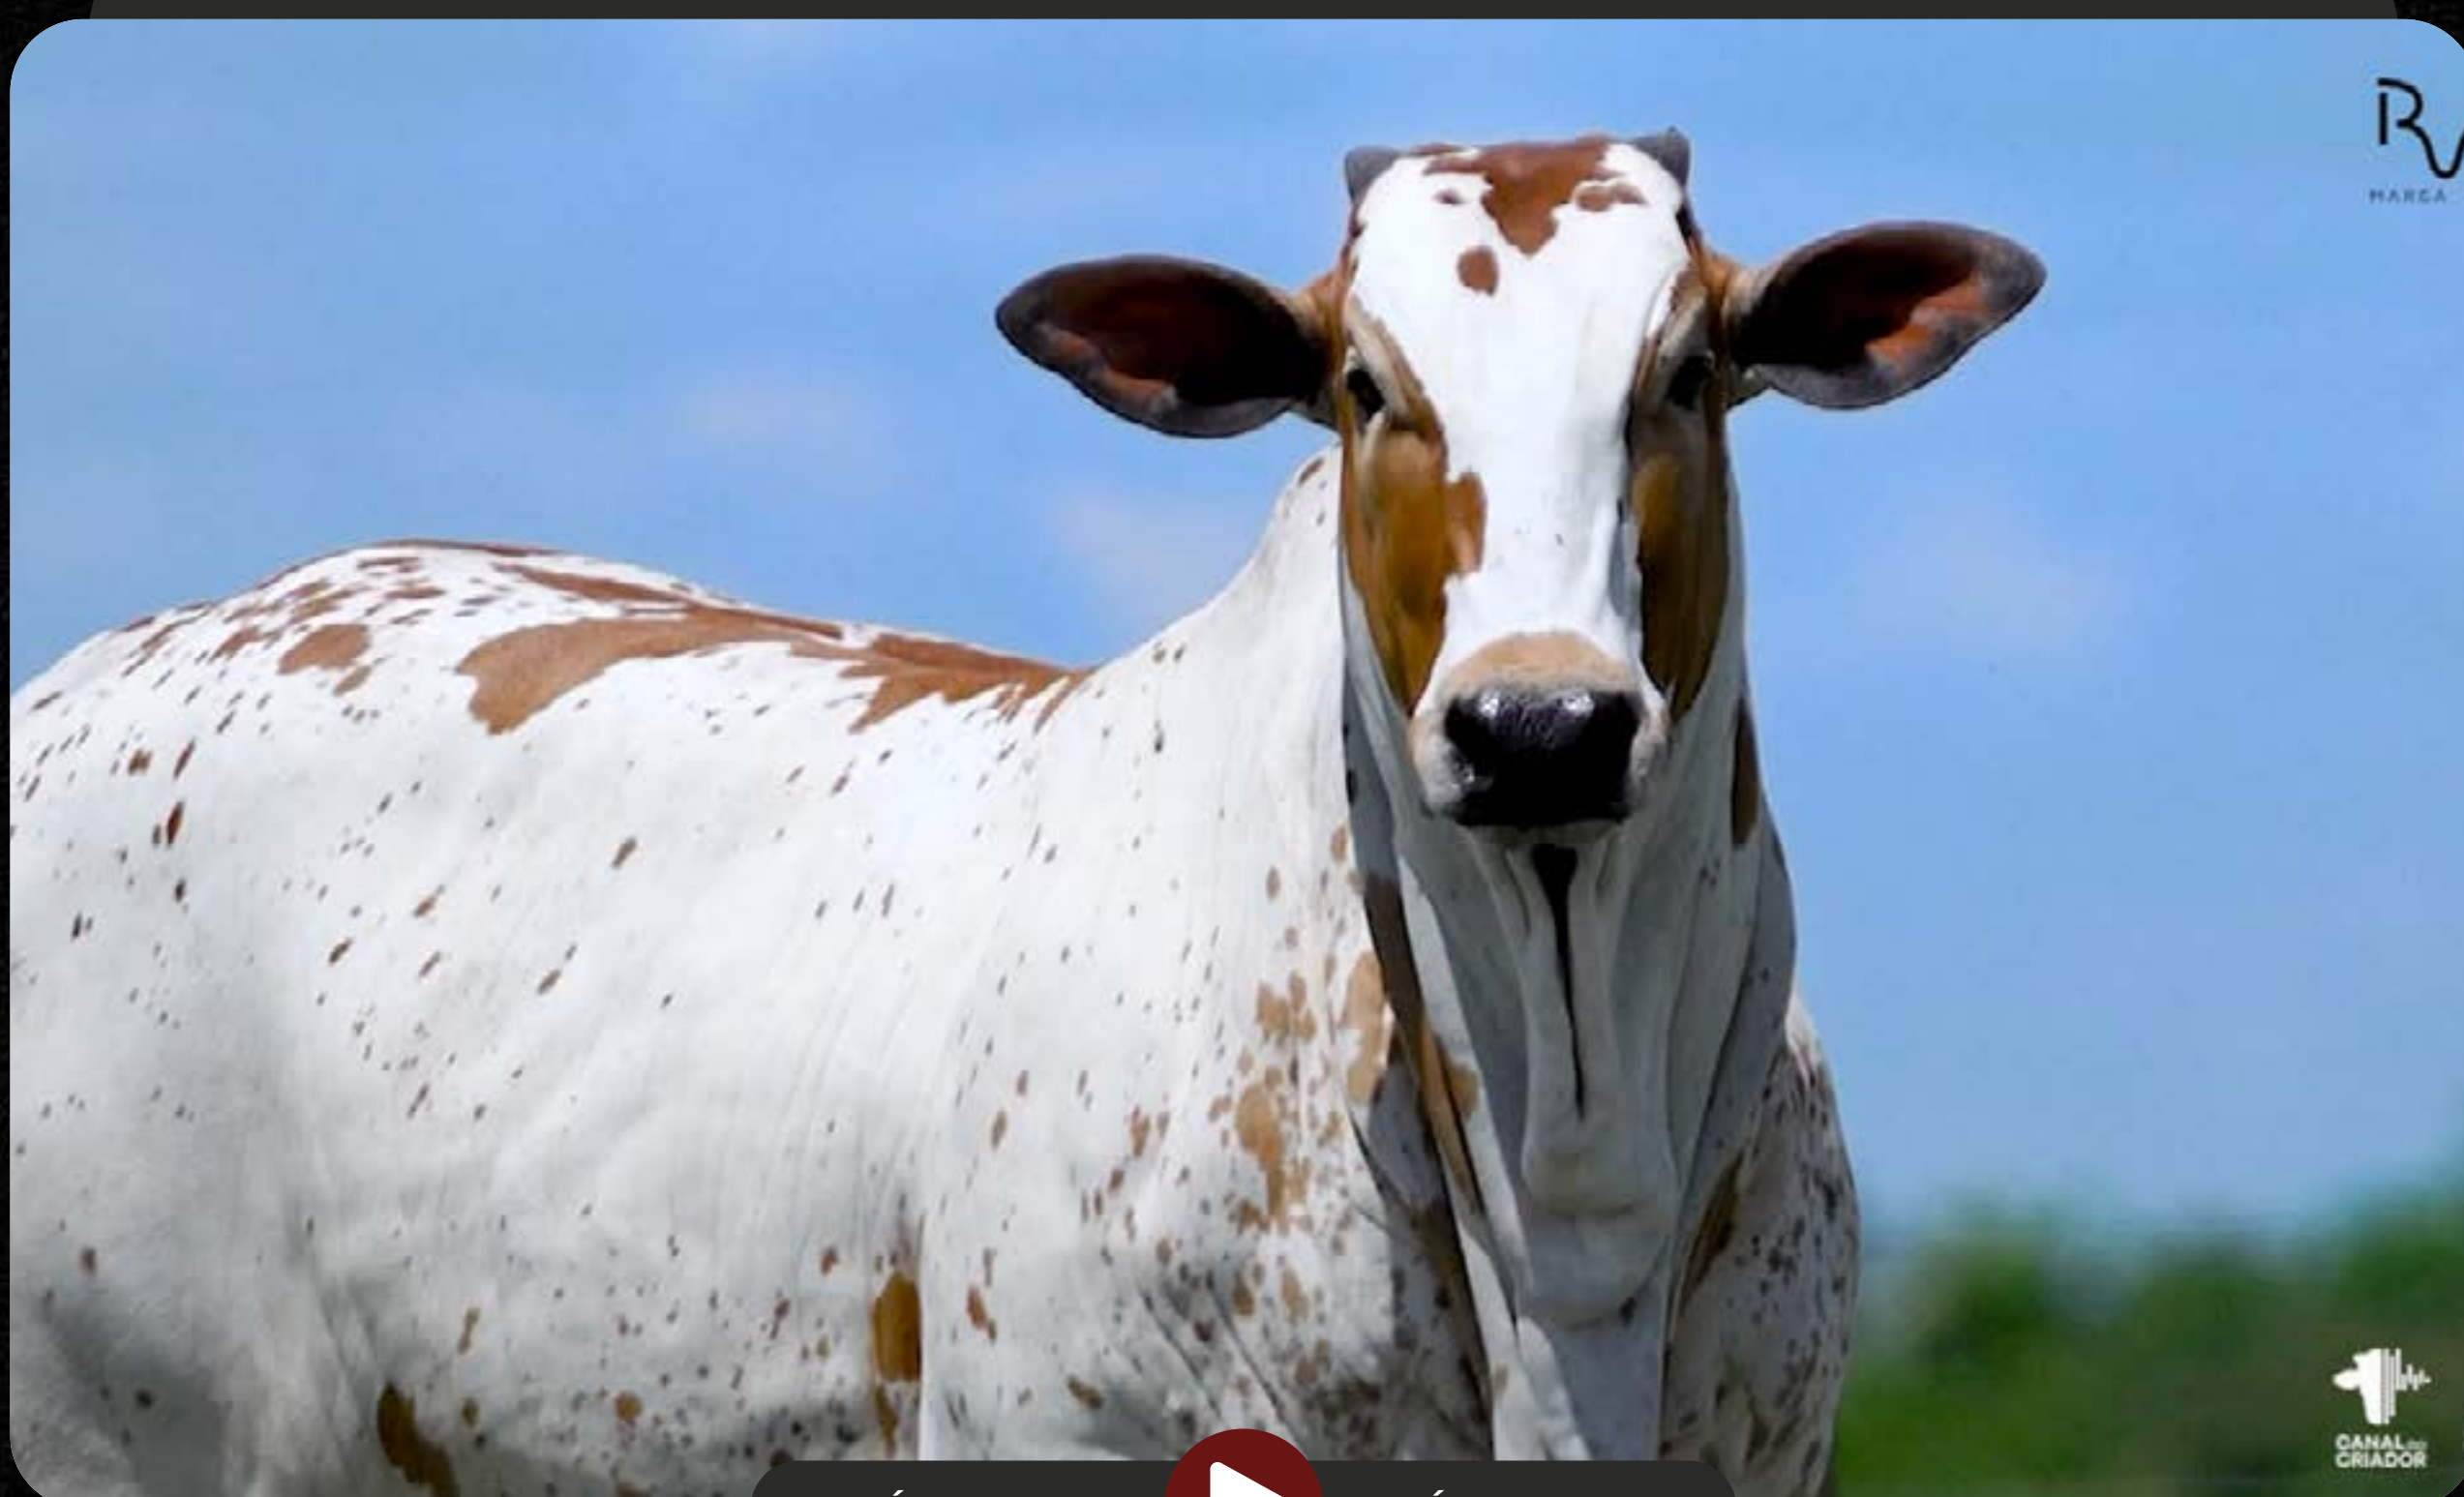

BRITTA

PESO: 490 KG

PRENHE DO ELLIOT FIV MARCA RV (20/11/25)

CALIFORNIA

NELORE BOMM

RG: BOMM 120 • NASC.: 15-01-2024 • SEXO: FÊMEA / PO

V Í D E O  V Í D E O

DRUSO DA CA