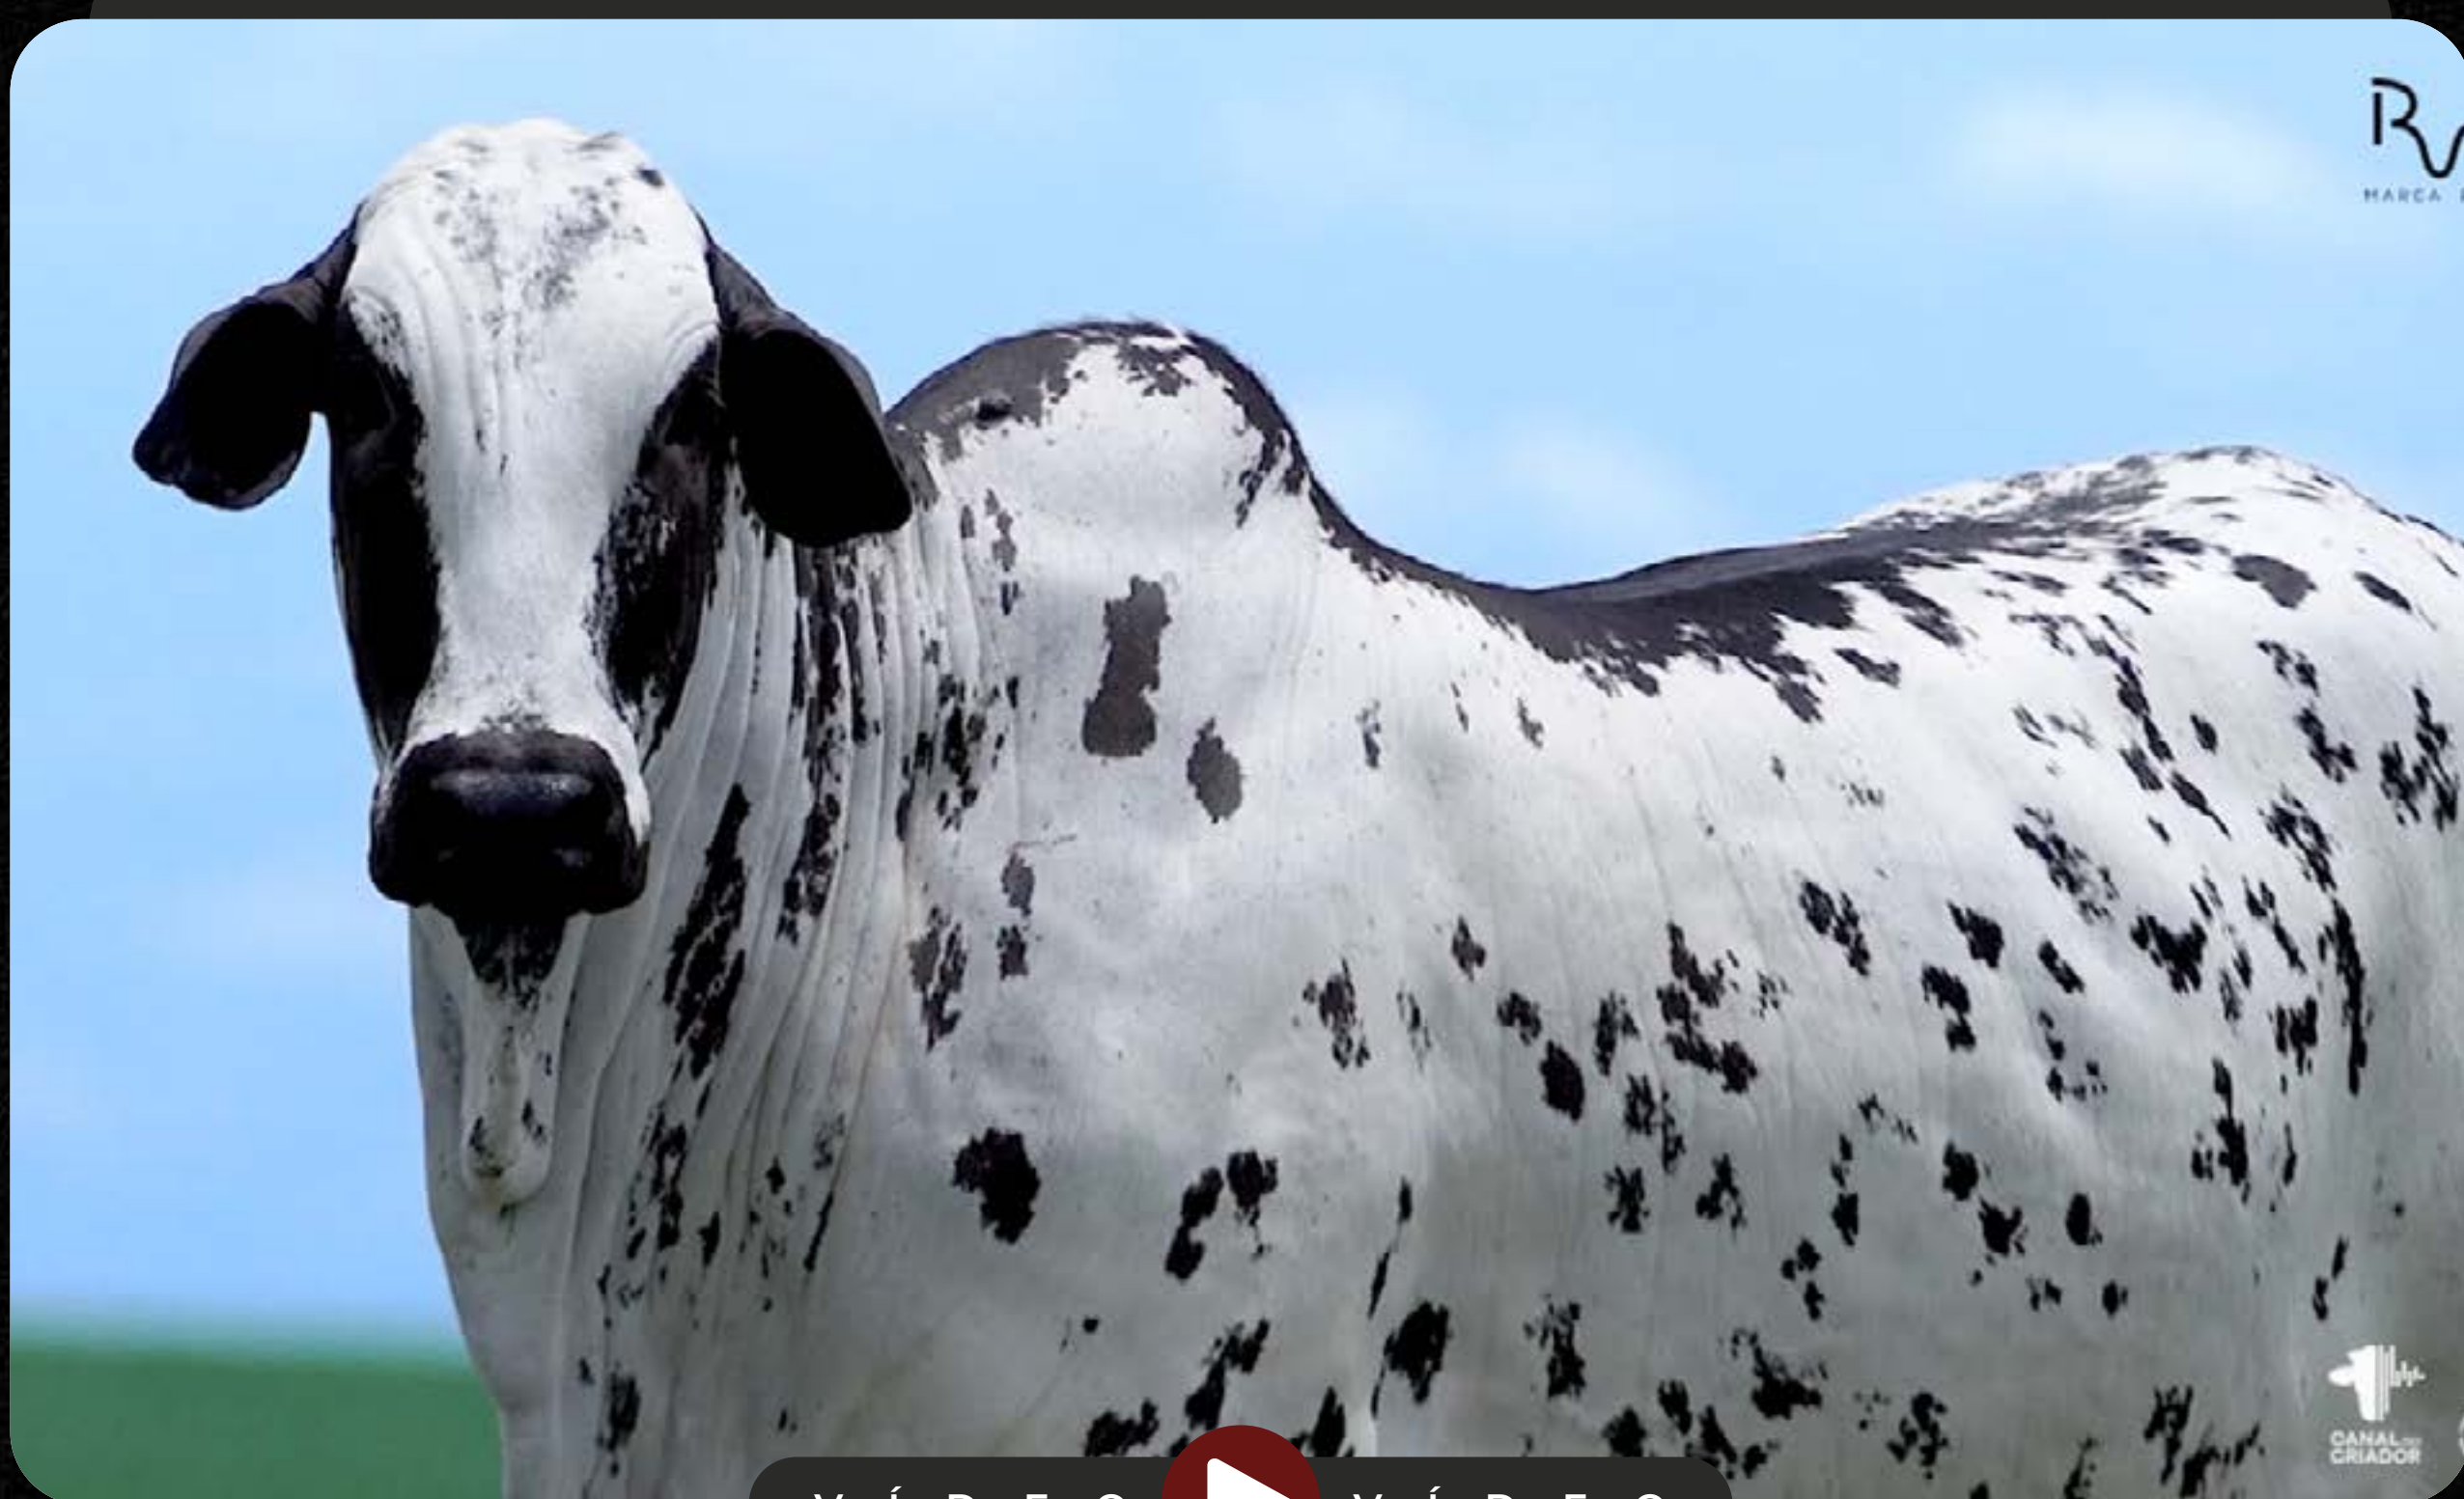

468
FIV MARCA RV

RG: RVCN 468 • NASC.: 23-08-2024 • SEXO: FÊMEA / PO

V Í D E O V Í D E O

TAJU DE GARCA

ZULU J MACHADO

IBIZA FIV GORAN

X

DALILA FIV MARCA RV

IBIZA PINK

BRITTA

PESO: 425 KG

INSEMINADA (02/03/26 DO ÓDULO ZEUS)