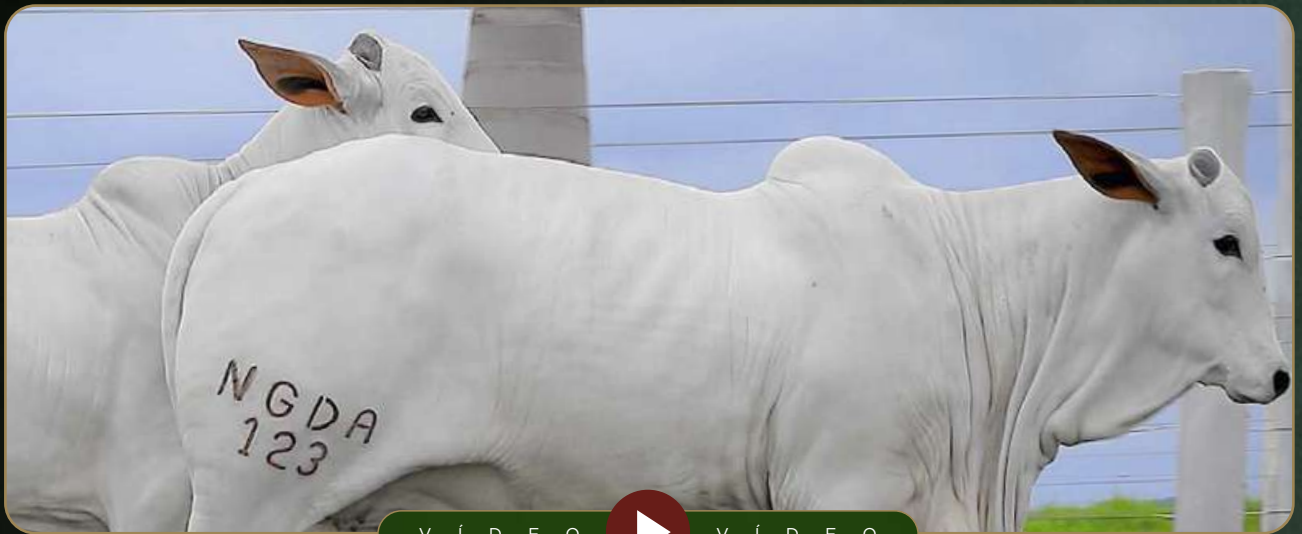

JUPIÁ III OUROFINO

Peso: 325 kg

**4967 FIV DA RS**  
(mãe)

**ALLEGRA FIV DA RS I**  
(avó)

**JUPIÁ III OUROFINO**  
(bisavó)

Nelore GDA