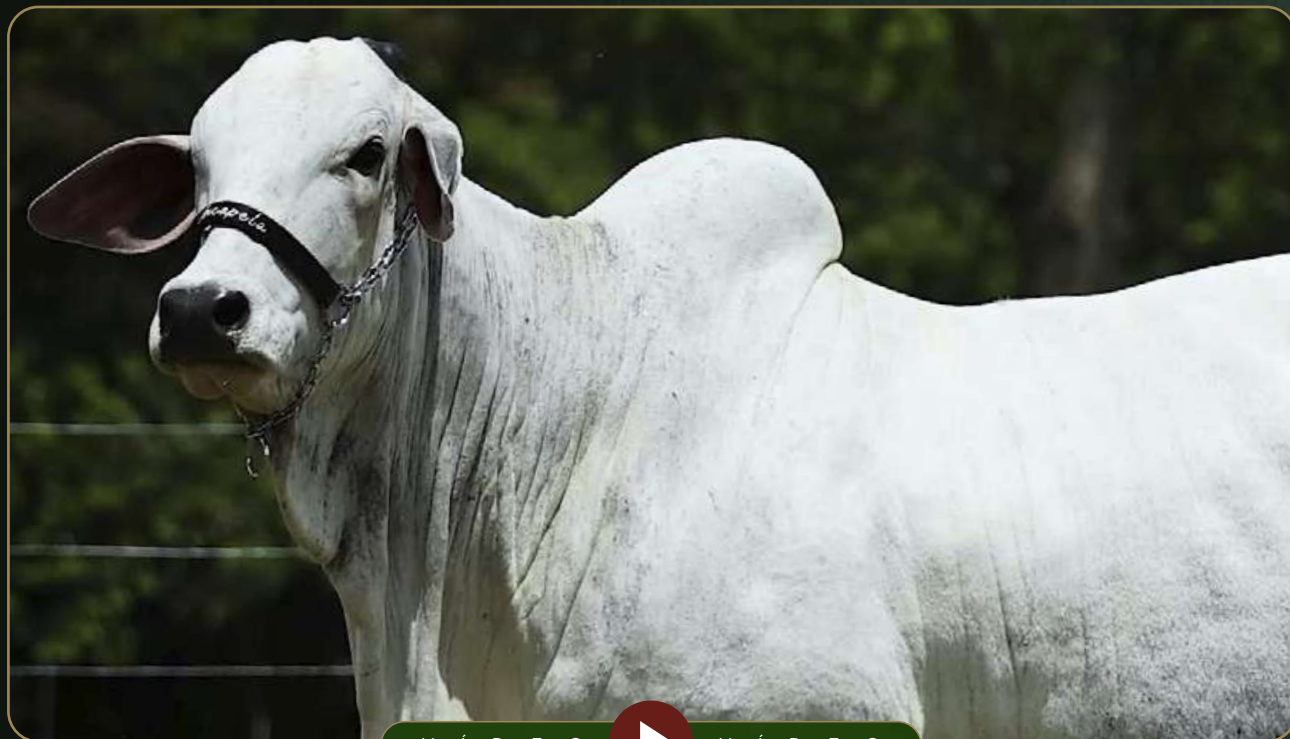

Nelore Ancapela

ÍRIS 8-II

FIV TLBF

RG: TLBF 393 • NASC.: 12/12/2024 • Fêmea

V Í D E O

V Í D E O

RAMBO DA MN

ENCARTE DS

BALTA DS

BITELO DS

B2816 DA MN

DÁCIA DS

SIMPATIA DS

BRADO S.MARINA

LANDAU DA DI GENIO

DIMA DA DI GENIO

ÍRIS 8 FIV DA VALÔNIA

BASCO DA SM

ÍRIS KATISPERA

CAROL TE KATISPERA

Peso: 630 kg

Prenhe do CALIBRE FIV CAMPARINO. Prev.Parto: abril/26