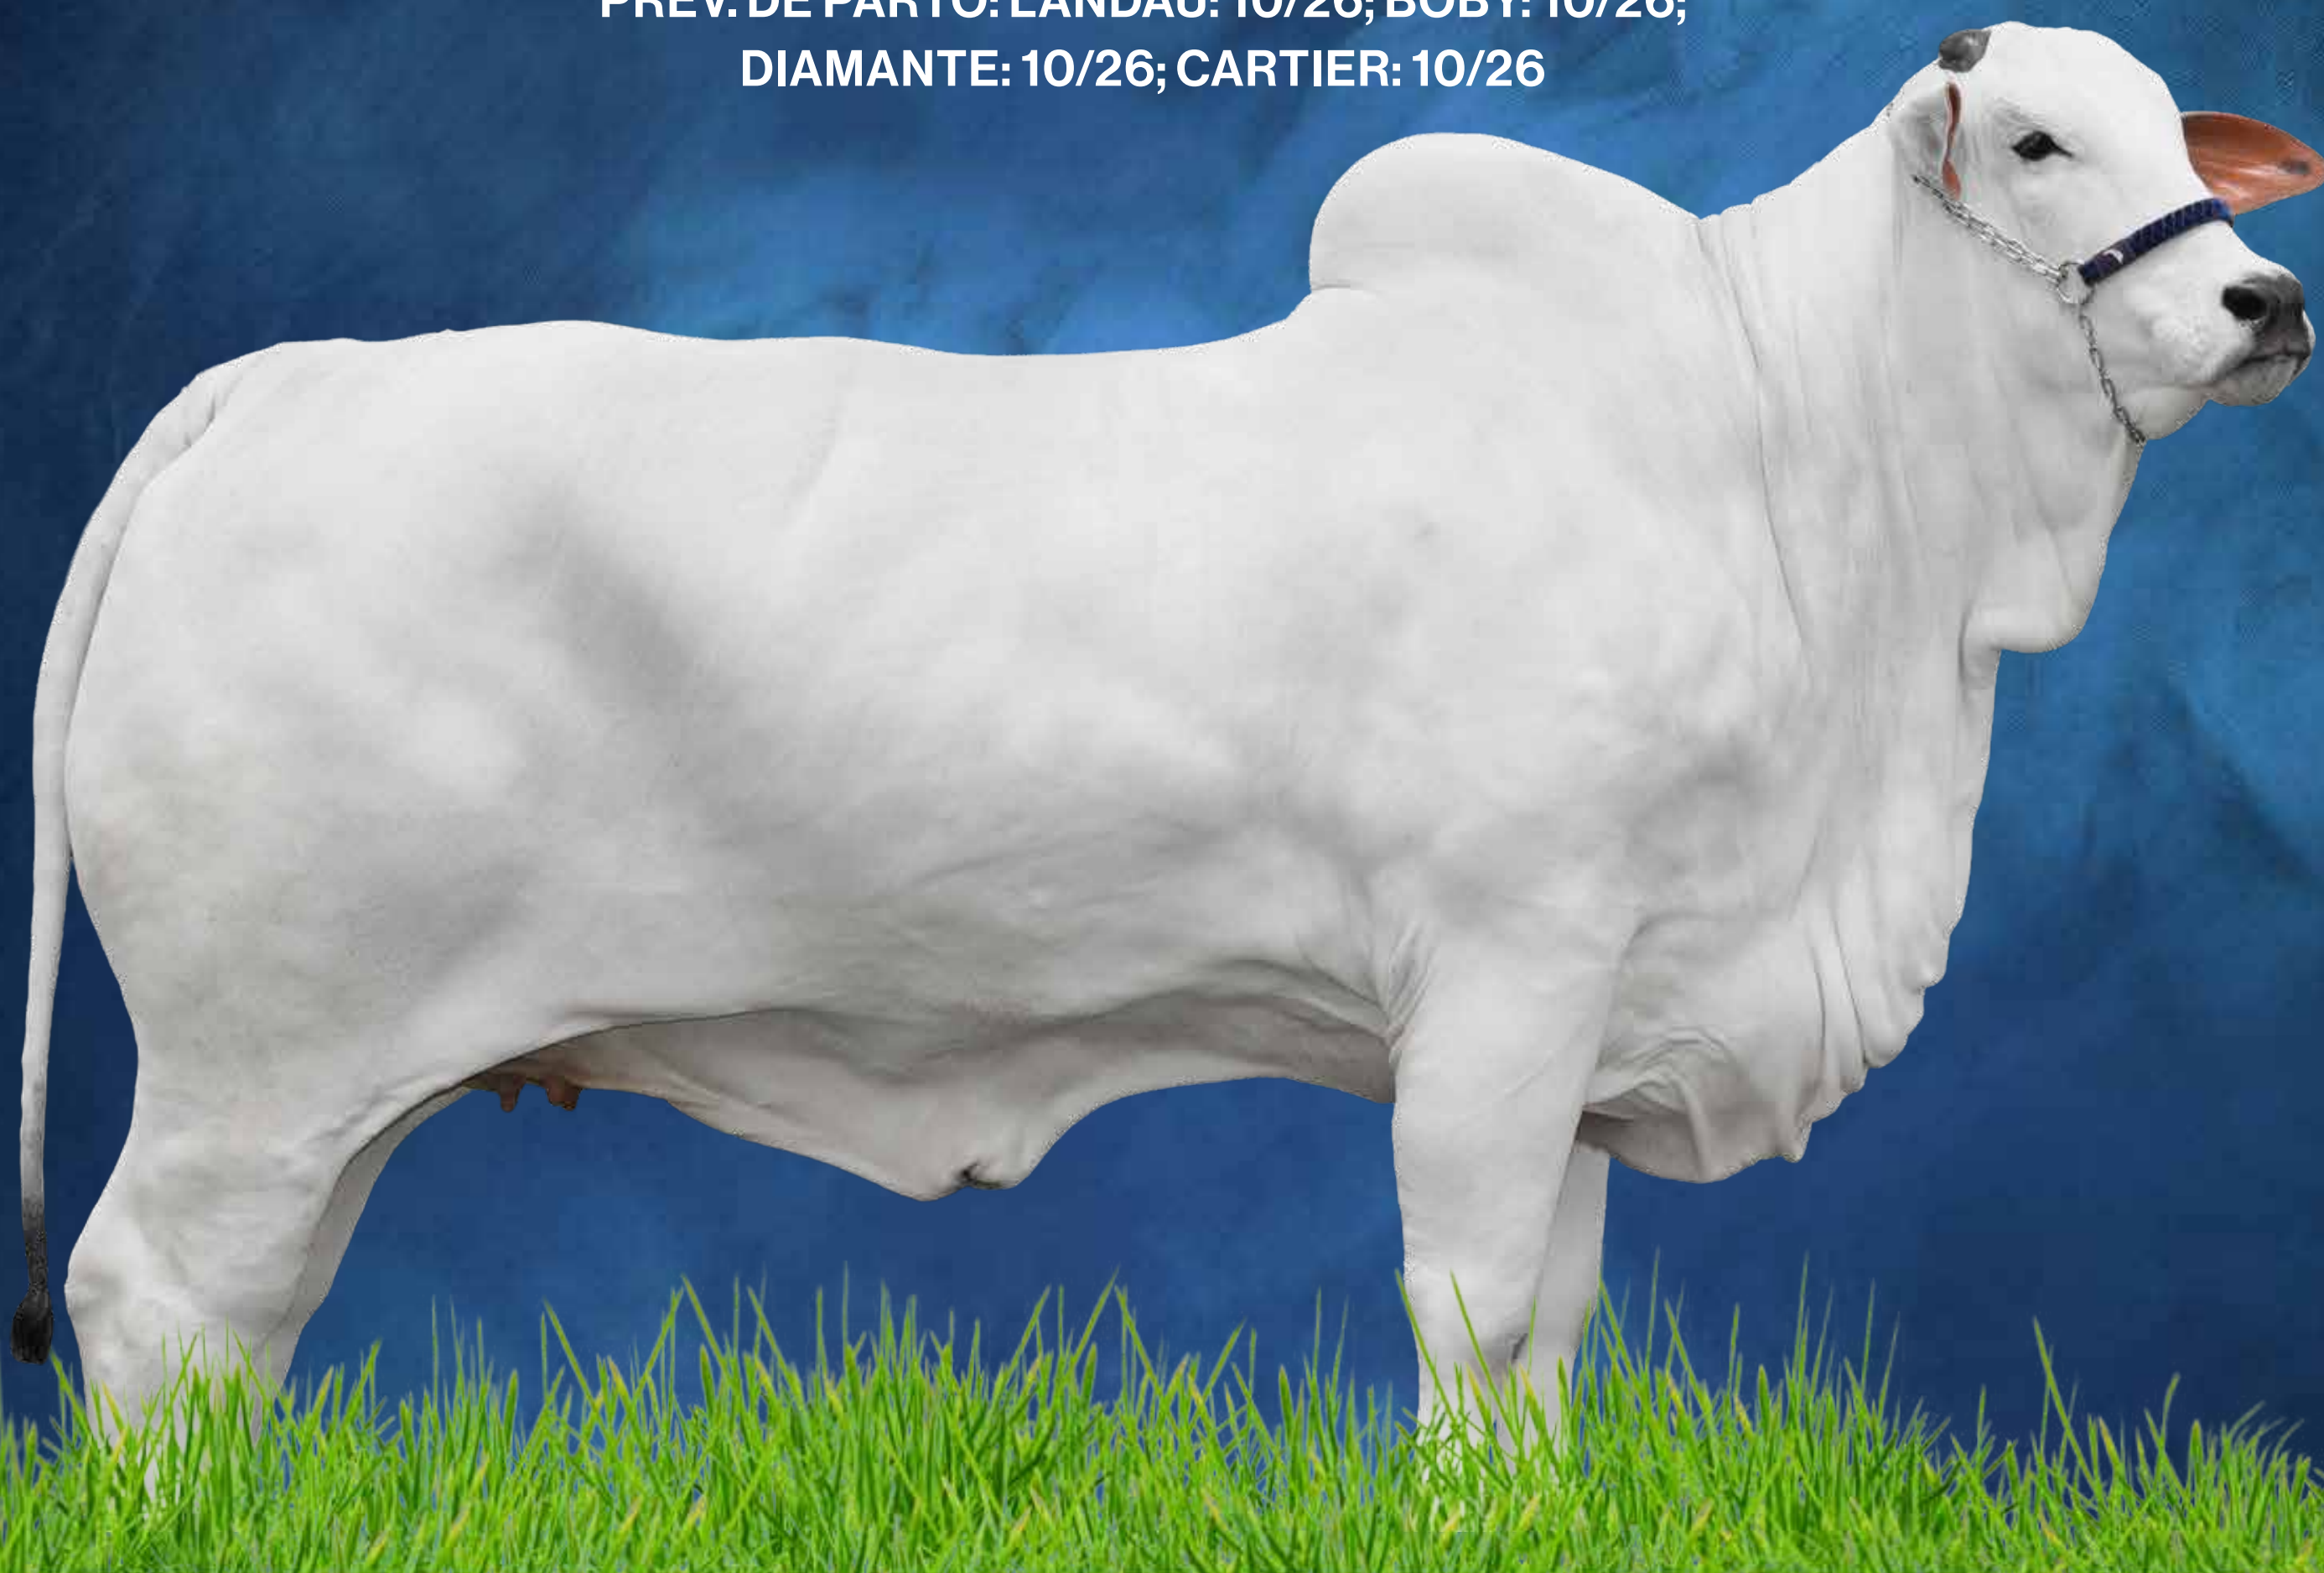

LOTE

08

Semana de
Carnaval

Shopping
CM

Nelore Chora Me Liga

PRENHEZ
OU
ASPIRAÇÃO

NELORE CHORA ME LIGA / SM AGROPECUÁRIA /
NELORE HUFF / NELORE ÁGUIA

TRUFA FIV AGUIA

X LANDAU DA DI GENIO OU BOBY HRO
OU DIAMANTE-5 TE GUADALUPE OU
BEM NELORE CARTIER

PREV. DE PARTO: LANDAU: 10/26; BOBY: 10/26;
DIAMANTE: 10/26; CARTIER: 10/26

BASCO DA SM

KAYAK TE MAFRA

LIKA DA RS I

JERU FIV DO BR.

TRUFA 1 FIV DA SJ

LUCENA BA DA MA